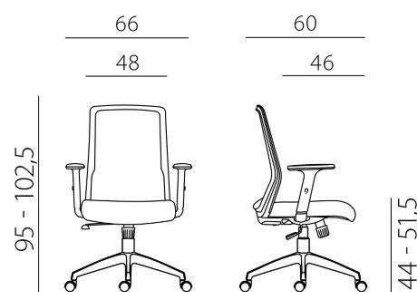

NOVELLO BLACK - GREY

akce září

2.890,-

- Studentská kancelářská židle se síťovinou na opěráku a čalouněným sedákem
- Synchronní mechanismus s aretací v základní poloze a nastavením síly protiváhy
- Výškově nastavitelná bederní opěrka
- Výškově nastavitelné područky s měkkou dotykovou plochou
- Výškové nastavení sedáku plynovým pístem
- Moderní plastová báze
- Kolečka s průměrem pro měkké podlahy
- Nosnost 120 kg
- Záruka 24 měsíců

Dostupné v provedení:

NOVELLO BLACK-GREY, obj. kód:
Z90110030

MOC 3.428 Kč bez DPH, 4.148 Kč s DPH
Hmotnost: 13,8 kg brutto, 12,3 kg netto
rozměr balení: 28 x 65 x 60 cm (karton)

Uvedené ceny jsou s DPH, platné od 1. 9. do 30. 9. 2022 nebo do vyprodání zásob. Z uvedených cen již není možné uplatňovat další slevy. Dodací termín je 1 týden.