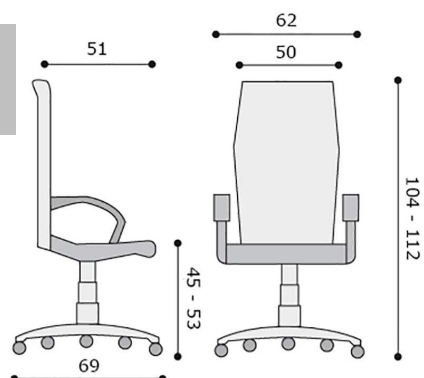

- kancelářská židle s vysokým opěrákem, černou síťovinou kombinovanou s potahovou látkou
- houpací mechanismus s aretací v základní pozici a nastavením síly protiváhy
- černá potahová látka se světlým proužkem
- ocelová chromovaná báze
- plastové područky s možností oklopení vzad
- nosnost 120 kg
- záruka 24 měsíců

Dostupné provedení:
WONDER ČERNÝ

MOC 3.106 Kč bez DPH, 3.758 Kč s DPH

2120,-KČ