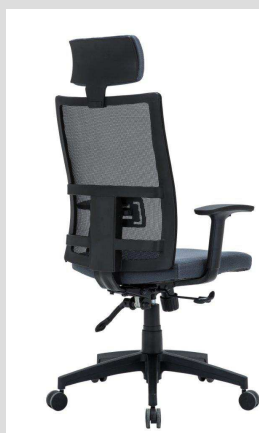

Novello

akce listopad

2.890,-

Studentská kancelářská židle se síťovinou na opěráku, synchronní mechanismus s aretací v základní poloze a nastavením síly protiváhy, výškově nastavitelná bederní opěrka, výškově nastavitelné područky s měkkou dotykovou plochou, výškové nastavení na plynovém pístu, moderní plastová báze, kolečka Ø 50 mm, nosnost: 120 kg, záruka 24 měsíců.

*k dispozici provedení:
šedá síť na opěráku/šedá látka na sedáku, obj. kód: Z90110030
černá síť na opěráku/černá látka na sedáku, obj. kód: Z90110033*

*Kancelářská židle s podhlavníkem a síťovinou na opěradle, synchronní mechanismus s možností aretace v libovolné poloze a nastavením síly protiváhy, výškové nastavení opěradla pomocí systému up-down, bederní opěrka, výškově nastavitelné područky s měkkou dotykovou plochou, látkové provedení sedáku a opěrky hlavy potahem B – Bali (100% polyester s otěruvzdorností 40.000 cyklů), odstín: **černá, modrá a šedá**, nosnost 120 kg, záruka 24 měsíců.*

*k dispozici provedení:
černá látka na sedáku a podhlavníku, obj. kód: Z92701010
šedá látka na sedáku a podhlavníku, obj. kód: Z92701020,
modrá látka na sedáku a podhlavníku, obj. kód: Z92701030*

3990,-