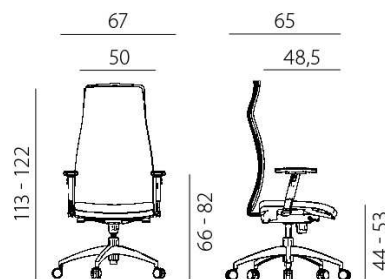

Sander

akce listopad

Kancelářská židle s prodyšným opěrákem, vysoký opěrák, synchronní mechanismus s aretací v libovolné poloze a nastavení síly protiváhy, čalouněná bederní opěrka, ocelová chromovaná báze, kolečka pro měkké povrchy, výškově nastavitelné područky s měkkou dotykovou plochou, barevné provedení: černá síť na opěradle, černá látka na sedáku, barevné lemování, nosnost 120 kg

2790,-

k dispozici provedení:
černá, obj. kód: Z92604000
červená, obj. kód: Z92603000
modrá, obj. kód: Z92602000
šedá, obj. kód: Z92601000
zelená, obj. kód: Z92605000

Uvedené ceny jsou s DPH, platné od 5. 11. do 30. 11. 2018 nebo do vyprodání zásob. Z uvedených cen již není možné uplatňovat další slevy.