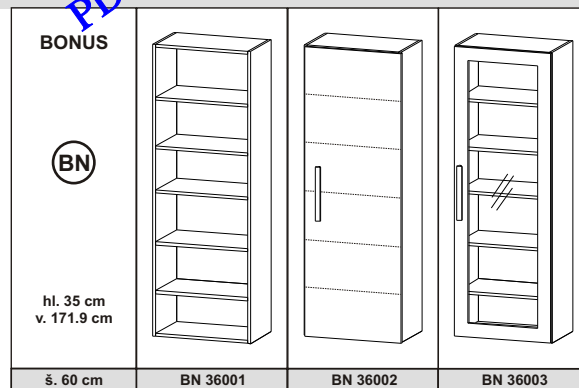

BONUS								
	hl. 35 cm v. 206.5 cm							
š. 90 cm	BF 19001	BF 19002	BF 19003	BF 19004	BF 19005	BF 19006	BF 19007	BF 19008

BONUS BN - výšková řada 128.3 cm, hloubka 35 cm

BONUS BN - výšková řada 150.1 cm, hloubka 35 cm

BONUS BN - výšková řada 171.9 cm, hloubka 35 cm

PDFill PDF Editor with Free Writer and Tools

BONUS BZ - výšková řada 43.9 cm, hloubka 35 cm

BONUS  hl. 35 cm v. 43.9 cm			HYDROVÝKLOPY 	HYDROVÝKLOPY 	BONUS  hl. 35 cm v. 43.9 cm			HYDROVÝKLOPY 	HYDROVÝKLOPY 
	š. 45 cm	BZ 14501	BZ 14502	BZ 14503		BZ 14504	š. 60 cm	BZ 16001	BZ 16002
BONUS  hl. 35 cm v. 43.9 cm			HYDROVÝKLOPY 	HYDROVÝKLOPY 	BONUS  hl. 35 cm v. 43.9 cm				
	š. 90 cm	BZ 19001	BZ 19002	BZ 19003		BZ 19004	š. 120 cm	BZ 12001	BZ 12002