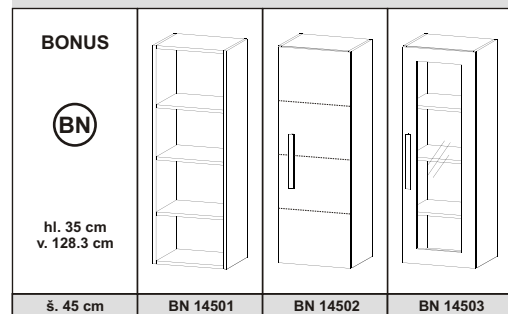

BONUS BN - výšková řada 128.3 cm, hloubka 35 cm