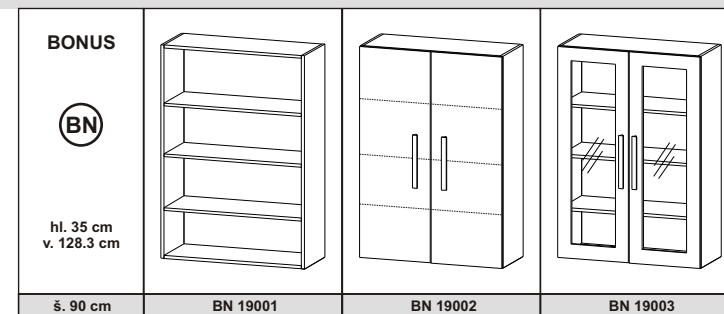

BONUS BN - výšková řada 128.3 cm, hloubka 35 cm