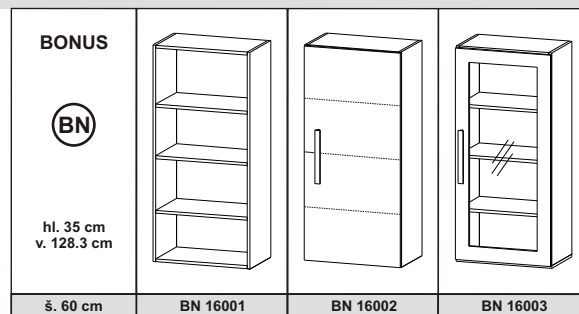

BONUS BN - výšková řada 128.3 cm, hloubka 35 cm