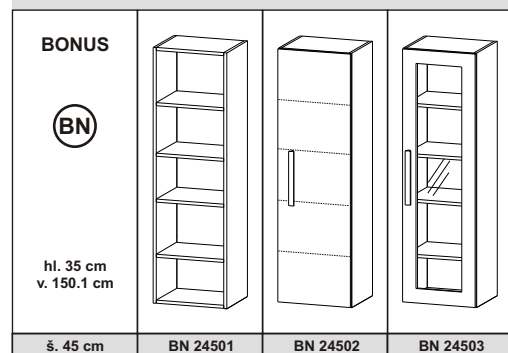

BONUS  hl. 35 cm v. 141.1 cm								
	š. 90 cm	BE 19001	BE 19002	BE 19003	BE 19004	BE 19005	BE 19006	BE 19007

BONUS  hl. 35 cm v. 141.1 cm		
	š. 120 cm	BE 12007

BONUS BF - výšková řada 206,5 cm, hloubka 35 cm (výška je uvedena včetně nožek v. 10 cm)

BONUS								
	hl. 35 cm v. 206.5 cm							
š. 45 cm	BF 14501	BF 14502	BF 14503	BF 14504	BF 14505	BF 14506	BE 14507	BE 14508

BONUS								
	hl. 35 cm v. 206.5 cm							
š. 60 cm	BF 16001	BF 16002	BF 16003	BF 16004	BF 16005	BF 16006	BF 16007	BF 16008

BONUS								
	hl. 35 cm v. 206.5 cm							
š. 90 cm	BF 19001	BF 19002	BF 19003	BF 19004	BF 19005	BF 19006	BF 19007	BF 19008

BONUS BN - výšková řada 128.3 cm, hloubka 35 cm

BONUS BN - výšková řada 150.1 cm, hloubka 35 cm