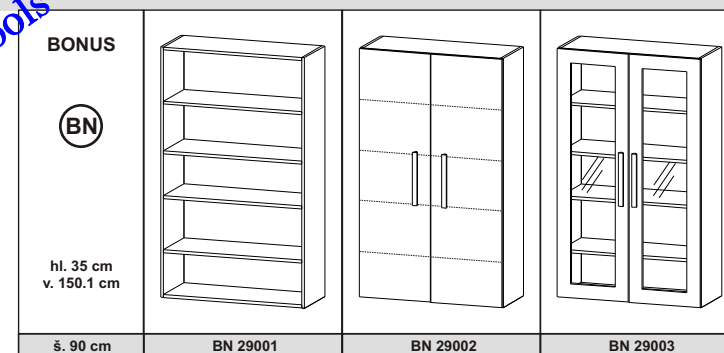

BONUS  hl. 35 cm v. 141.1 cm								
	š. 90 cm	BE 19001	BE 19002	BE 19003	BE 19004	BE 19005	BE 19006	BE 19007

BONUS  hl. 35 cm v. 141.1 cm		
	š. 120 cm	BE 12007

BONUS BF - výšková řada 206,5 cm, hloubka 35 cm (výška je uvedena včetně nožek v. 10 cm)

BONUS								
	hl. 35 cm v. 206.5 cm							
š. 45 cm	BF 14501	BF 14502	BF 14503	BF 14504	BF 14505	BF 14506	BE 14507	BE 14508

BONUS								
	hl. 35 cm v. 206.5 cm							
š. 60 cm	BF 16001	BF 16002	BF 16003	BF 16004	BF 16005	BF 16006	BF 16007	BF 16008

BONUS								
	hl. 35 cm v. 206.5 cm							
š. 90 cm	BF 19001	BF 19002	BF 19003	BF 19004	BF 19005	BF 19006	BF 19007	BF 19008

BONUS BN - výšková řada 128.3 cm, hloubka 35 cm

BONUS BN - výšková řada 150.1 cm, hloubka 35 cm