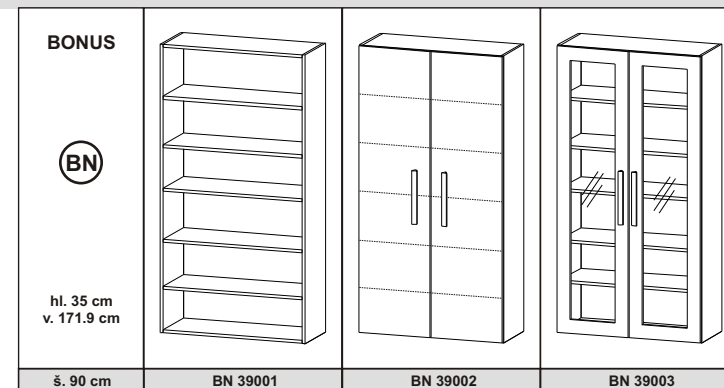

BONUS								
	hl. 35 cm v. 206.5 cm							
š. 90 cm	BF 19001	BF 19002	BF 19003	BF 19004	BF 19005	BF 19006	BF 19007	BF 19008

BONUS BN - výšková řada 128.3 cm, hloubka 35 cm

BONUS BN - výšková řada 150.1 cm, hloubka 35 cm

BONUS BN - výšková řada 171.9 cm, hloubka 35 cm

PDFill PDF Editor with Free Writer and Tools

BONUS BZ - výšková řada 43.9 cm, hloubka 35 cm

BONUS  hl. 35 cm v. 43.9 cm			HYDROVÝKLOPY 	HYDROVÝKLOPY 	BONUS  hl. 35 cm v. 43.9 cm			HYDROVÝKLOPY 	HYDROVÝKLOPY 
	š. 45 cm	BZ 14501	BZ 14502	BZ 14503		BZ 14504	š. 60 cm	BZ 16001	BZ 16002
BONUS  hl. 35 cm v. 43.9 cm			HYDROVÝKLOPY 	HYDROVÝKLOPY 	BONUS  hl. 35 cm v. 43.9 cm				
	š. 90 cm	BZ 19001	BZ 19002	BZ 19003		BZ 19004	š. 120 cm	BZ 12001	BZ 12002