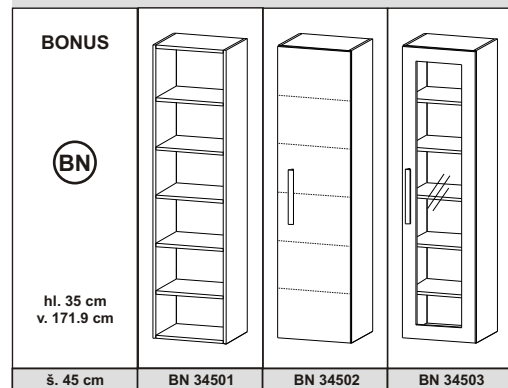

BONUS								
	hl. 35 cm v. 206.5 cm							
š. 45 cm	BF 14501	BF 14502	BF 14503	BF 14504	BF 14505	BF 14506	BE 14507	BE 14508

BONUS								
	hl. 35 cm v. 206.5 cm							
š. 60 cm	BF 16001	BF 16002	BF 16003	BF 16004	BF 16005	BF 16006	BF 16007	BF 16008

BONUS								
	hl. 35 cm v. 206.5 cm							
š. 90 cm	BF 19001	BF 19002	BF 19003	BF 19004	BF 19005	BF 19006	BF 19007	BF 19008

BONUS BN - výšková řada 128.3 cm, hloubka 35 cm

BONUS BN - výšková řada 150.1 cm, hloubka 35 cm

BONUS BN - výšková řada 171.9 cm, hloubka 35 cm

PDFill PDF Editor with Free Writer and Tools

BONUS BZ - výšková řada 43.9 cm, hloubka 35 cm

BONUS  hl. 35 cm v. 43.9 cm			HYDROVÝKLOPY 	HYDROVÝKLOPY 	BONUS  hl. 35 cm v. 43.9 cm			HYDROVÝKLOPY 	HYDROVÝKLOPY 
	š. 45 cm	BZ 14501	BZ 14502	BZ 14503		BZ 14504	š. 60 cm	BZ 16001	BZ 16002
BONUS  hl. 35 cm v. 43.9 cm			HYDROVÝKLOPY 	HYDROVÝKLOPY 	BONUS  hl. 35 cm v. 43.9 cm				
	š. 90 cm	BZ 19001	BZ 19002	BZ 19003		BZ 19004	š. 120 cm	BZ 12001	BZ 12002