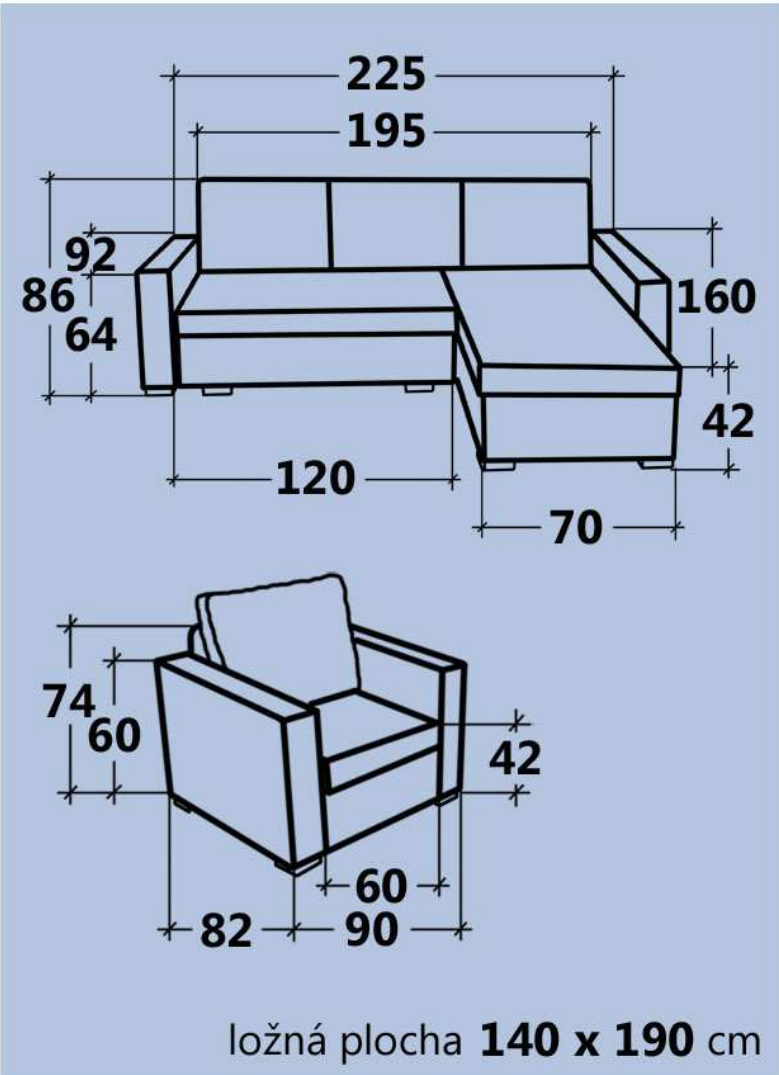

BÁRA

moderní rohová rozkládací sedací souprava se dvěma úložnými prostory

SEDACÍ A LOŽNÁ PLOCHA:

pravé provedení

levé provedení

nožičky z masivu síla **4 cm**