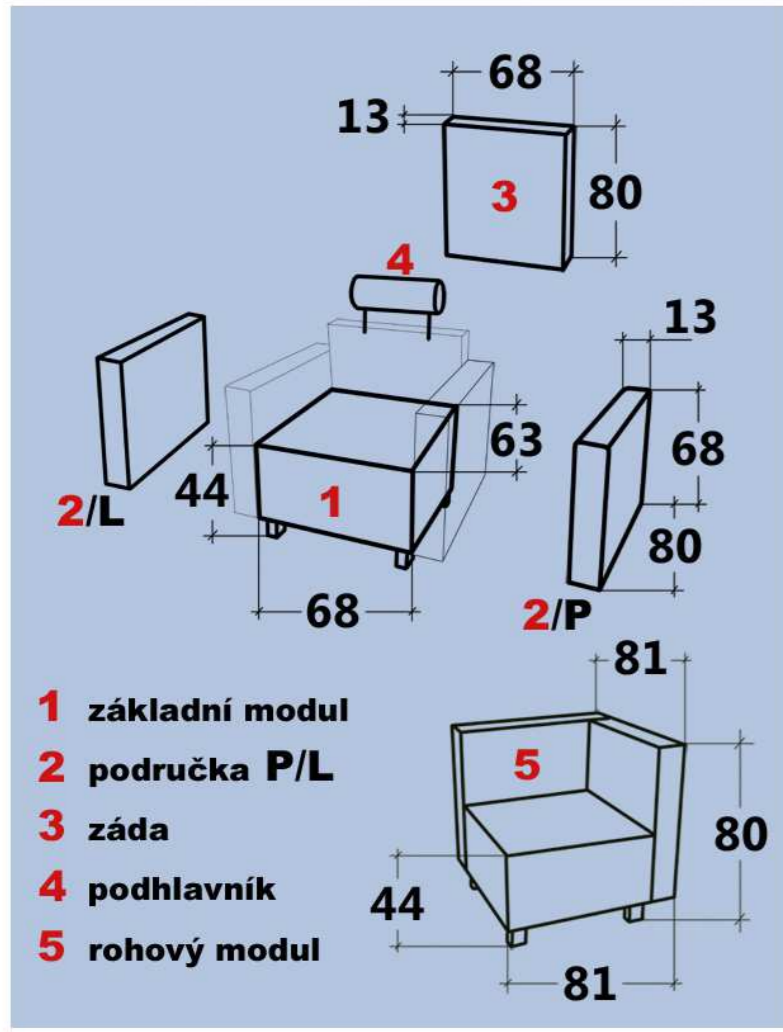

# DO-MI-NO

moderní sedací souprava  
s vysokou variabilitou, snadnou montáží  
a elegantním designem

**SEDACÍ A LOŽNÁ PLOCHA:**