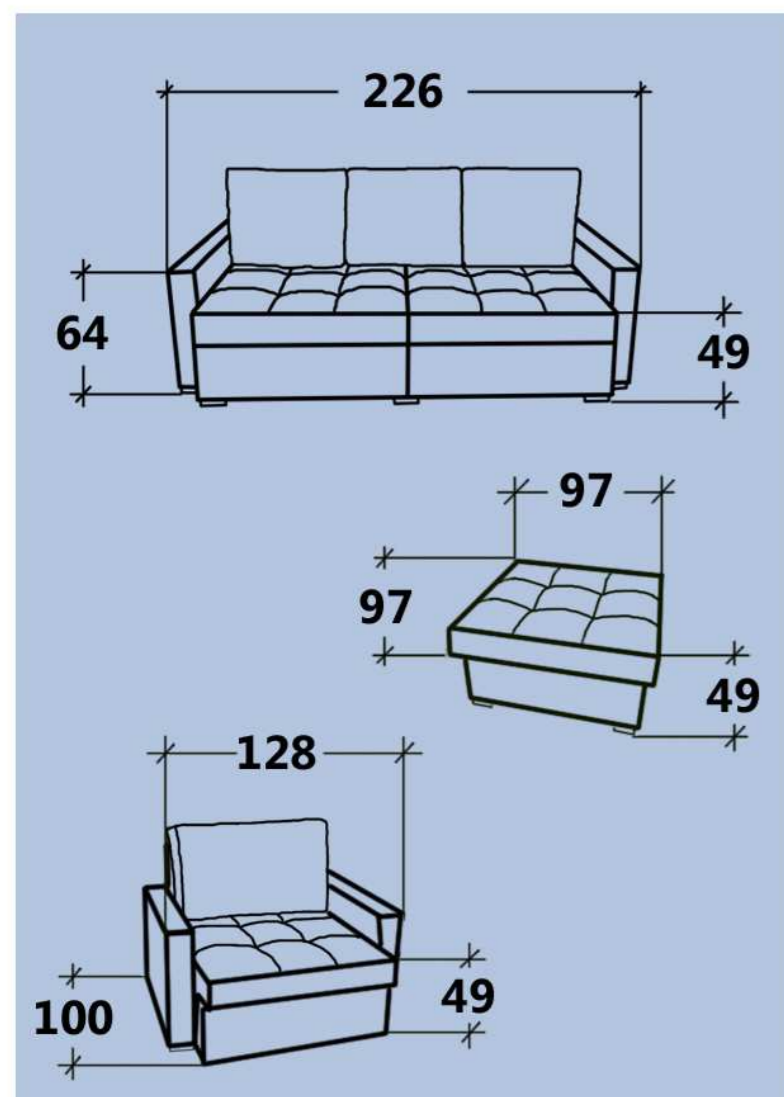

XXL

moderní velkoprostorová sedací souprava

SEDACÍ A LOŽNÁ PLOCHA:

PRUŽINA

ODKLÁDACÍ DESKA

provedení LTD

48 x 18 x 100 cm

nožičky z masivu síla 4 cm