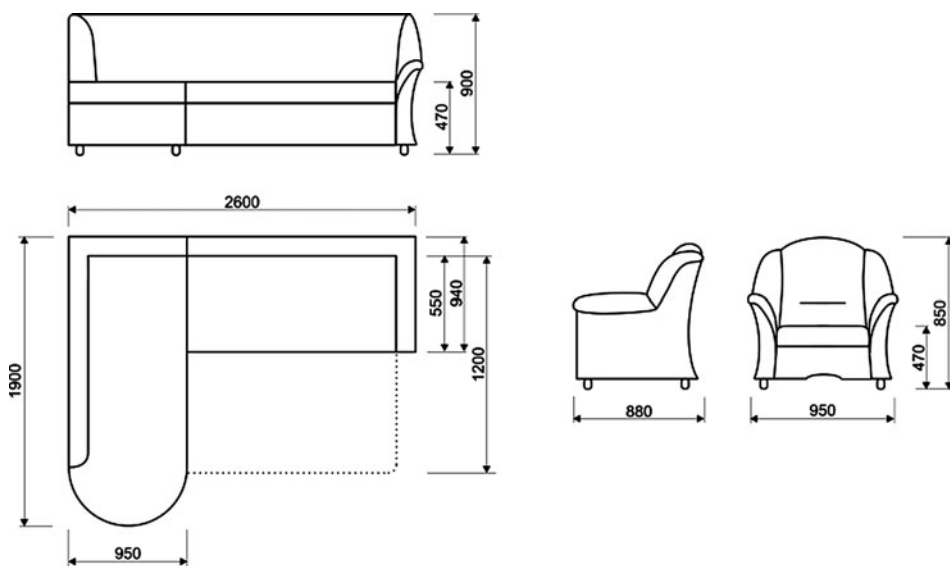

Laredo

Laredo

Rohová sedací souprava umožňuje maximálně využít bytový prostor.

Příjemný vzhled a vhodná potahová látka dotváří vkusné prostředí vašeho bytu.

Díky rozkládacímu mechanismu je možné snadno vytvořit dvojlůžko pro příležitostné spaní.

Půlkruhová část je navíc vybavena velmi praktickým úložným prostorem.

Sedací soupravu lze účelně doplnit křeslem LAREDO nebo taburetem.

Roh sedací soupravy je možný v levém i pravém provedení.

Kostra tvrdé a měkké dřevo v kombinaci s dřevotřískovou deskou

Pérování pružinové jádro, pryžotextilní popruhy

Čalounění kvalitní polyuretanová pěna pokrytá polyesterovým roumem, velký výběr potahových látek

Provedení pevné čalounění, podélně prošitá opěradla, rohová sedačka s velkým úložným prostorem, s pružinovým vyklápěním