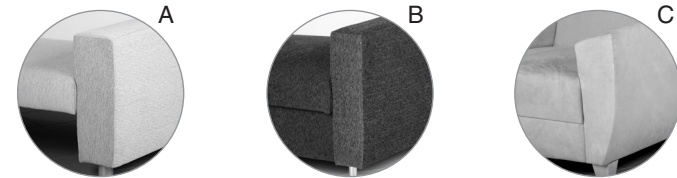

# Madona

*Sedací souprava Madona umožňuje uspořádání jednotlivých prvků v libovolných kombinacích.*

*Výhodou je možnost rozložení a vytvoření dvojlůžka pro příležitostné spaní.*

*Díl relax poskytne nejen prodloužené sedadlo k odpočinku, ale i úložný prostor.*

*Příjemný vzhled, jednoduché tvary, komfort a variabilita jsou charakteristické pro tuto sedací soupravu.*

Kostra	tvrdé bukové dřevo v kombinaci s dřevotřískovou deskou
Pérování	základ tvoří vlnovce na bukovém rámu a kombinace kvalitních PUR pěn, pokrytých polyesterovým roumem
Čalounění	pevné čalounění s volnými opěradly, velký výběr potahových látek
Provedení	rohová sedačka s lehací plochou pro příležitostné spaní, dvojsed, trojsed, relax, křeslo, taburet