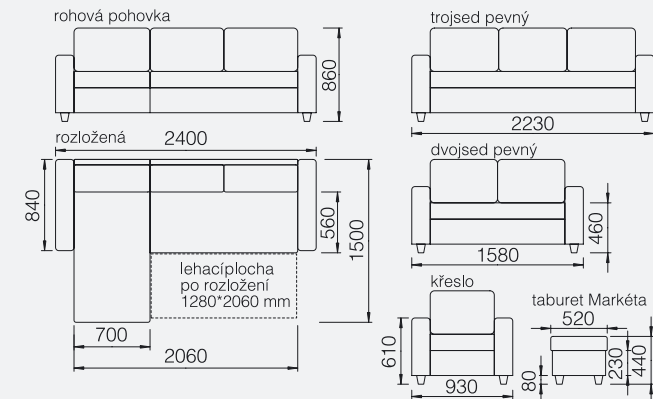

Markéta

Markéta

Příjemný vzhled a jednoduché moderní tvary pohovky v kombinaci s pěknou potahovou látkou vám pomůže vytvořit v interiéru moderní kompozici. Sedací souprava je tvořena především rohovou pohovkou s úložným prostorem a rozkládací lehací plochou.

Rohovou sestavu můžete doplnit křesly a soliterně stojící dvou nebo trojsedadlovou pohovkou. Rozmanitost soupravy umožňuje svým řešením levé i pravé provedení.

Sedací soupravu lze doplnit pevným taburetkem MARKÉTA, popřípadě taburetkem MONA, který je bez vysokých nožek.

- Rozměry jsou pouze orientační
- 28. 8. 2006

- Kostra** tvrdé a měkké dřevo v kombinaci s dřevotřískovou deskou
- Pérování** pružinové jádro
- Čalounění** kvalitní polyuretanová pěna pokrytá polyesterovým roumem, velký výběr potahových látek
- Provedení** pevné čalounění s volnými opěradly • rohová sedačka s úložným prostorem a lehací plochou pro příležitostné spaní, levé nebo pravé provedení
 - trojsed, dvojsed, křeslo, taburet