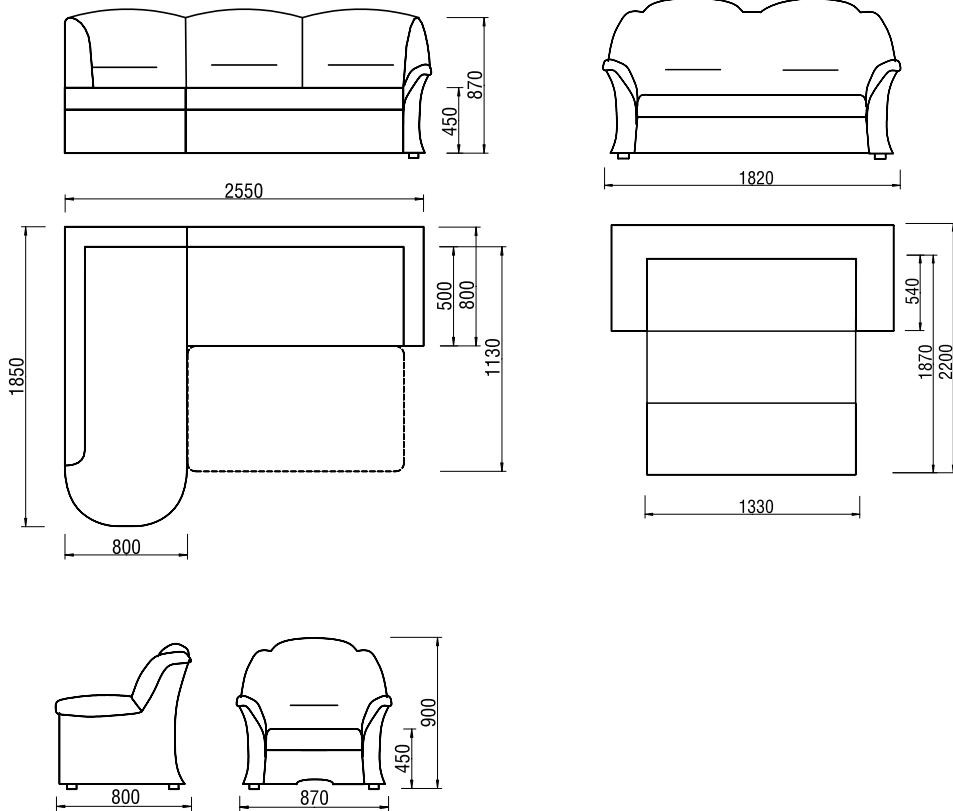

Monika

Monika II

Monika

www.nabytek-leblova.cz

Monika

Rohová sedací souprava umožňuje maximálně využít bytový prostor.

Moderní design a vhodný výběr potahové látky dotváří dokonalý vzhled vašeho interiéru.

Díky spolehlivému rozkládacímu mechanismu je možné snadno vytvořit prostorné dvojlůžko pro příležitostné spaní.

Půlkruhová část působí efektně a je navíc vybavena velmi praktickým úložným prostorem.

Sedací soupravu lze účelně doplnit křeslem MONIKA nebo taburetem.

Roh sedací soupravy je možný v levém i pravém provedení (z čelního pohledu).

Monika II

Sedací souprava, která vychází z rohové sestavy Monika.

Má stejnou materiálovou skladbu a podobný tvar.

Pohovka je rozkládací, čímž se zvyšuje její užitná hodnota.

Po rozložení získáte velkou lehací plochu pro příležitostné spaní.