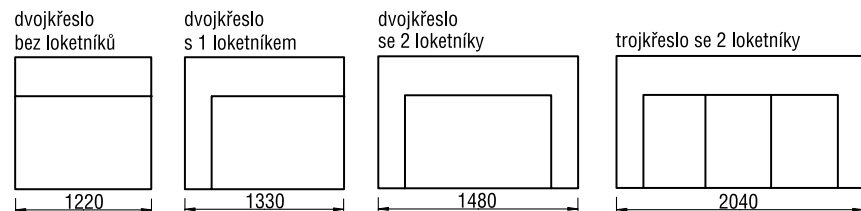

Rena

Rena

Výška sedací soupravy je 780 mm.

Elegantní sedací souprava, která vynikne v interiéru zejména velkou variabilitou a dodá každé místnosti osobité kouzlo.

Lze ji sestavit z trojsedu, dvojsedu, křesel a čalouněného rohu.

Dvojsed lze též objednat v rozkládací variantě, čímž dostanete efektivně využitelnou lehací plochu pro příležitostné spaní.

Jednotlivé díly sedací soupravy nabízíme také samostatně.

www.nabytek-leblova.cz