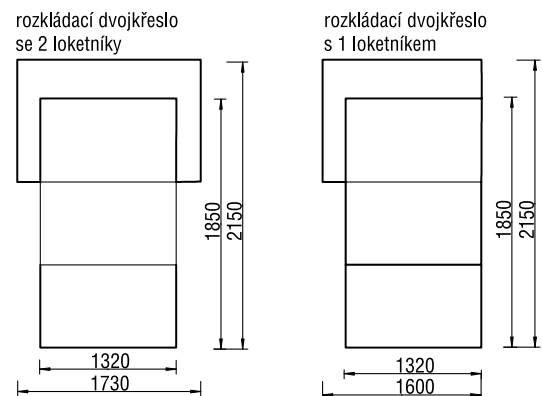

Rena

Rena

Výška sedací soupravy je 780 mm.

Elegantní sedací souprava, která vynikne v interiéru zejména velkou variabilitou a dodá každé místnosti osobité kouzlo.

Lze ji sestavit z trojsedu, dvojsedu, křesel a čalouněného rohu.

Dvojsed lze též objednat v rozkládací variantě, čímž dostanete efektivně využitelnou lehací plochu pro příležitostné spaní.

Jednotlivé díly sedací soupravy nabízíme také samostatně.

www.nabytek-leblova.cz