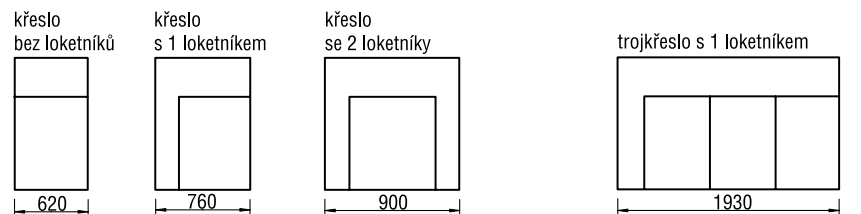

Rena

Rena

Výška sedací soupravy je 780 mm.

Elegantní sedací souprava, která vynikne v interiéru zejména velkou variabilitou a dodá každé místnosti osobité kouzlo.

Lze ji sestavit z trojsedu, dvojsedu, křesel a čalouněného rohu.

Dvojsed lze též objednat v rozkládací variantě, čímž dostanete efektivně využitelnou lehací plochu pro příležitostné spaní.

Jednotlivé díly sedací soupravy nabízíme také samostatně.

www.nabytek-leblova.cz