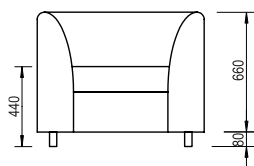

# Tara

Dvoumístná pohovka může být i v pevném provedení.

Rozměry jsou pouze orientační.

*Moderní sedací souprava TARA je charakteristická nižší opěrkou a širší sedací částí.*

*Nabízí varianty: rozkládací, pevná nebo rohová, doplněná samostatným křeslem nebo taburetem.*