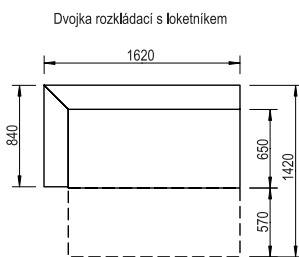

# Tara

Dvoumístná pohovka může být i v pevném provedení.

Rozměry jsou pouze orientační.

*Moderní sedací souprava TARA je charakteristická nižší opěrkou a širší sedací částí.*

*Nabízí varianty: rozkládací, pevná nebo rohová, doplněná samostatným křeslem nebo taburetem.*