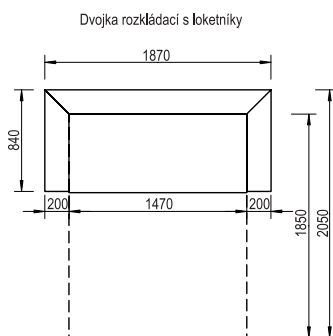

# Tara

Dvoumístná pohovka může být i v pevném provedení.

Rozměry jsou pouze orientační.

*Moderní sedací souprava TARA je charakteristická nižší opěrkou a širší sedací částí.*

*Nabízí varianty: rozkládací, pevná nebo rohová, doplněná samostatným křeslem nebo taburetem.*

*Rohová sestava s relaxem může být pravá nebo levá.*

*Příjemný a svěží vzhled, jednoduché tvary a pohodlí jsou hlavními vlastnostmi sedací soupravy.*

[www.nabytek-leblova.cz](http://www.nabytek-leblova.cz)