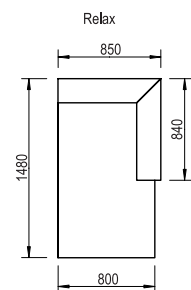

# Tara

Dvoumístná pohovka může být i v pevném provedení.

Rozměry jsou pouze orientační.

*Moderní sedací souprava TARA je charakteristická nižší opěrkou a širší sedací částí.*

*Nabízí varianty: rozkládací, pevná nebo rohová, doplněná samostatným křeslem nebo taburetem.*