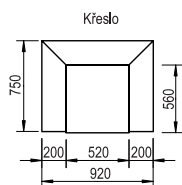

# Tara

Dvoumístná pohovka může být i v pevném provedení.

Rozměry jsou pouze orientační.

*Moderní sedací souprava TARA je charakteristická nižší opěrkou a širší sedací částí.*

*Nabízí varianty: rozkládací, pevná nebo rohová, doplněná samostatným křeslem nebo taburetem.*