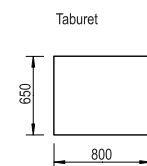

# Tara

Dvoumístná pohovka může být i v pevném provedení.

Rozměry jsou pouze orientační.

*Moderní sedací souprava TARA je charakteristická nižší opěrkou a širší sedací částí.*

*Nabízí varianty: rozkládací, pevná nebo rohová, doplněná samostatným křeslem nebo taburetem.*