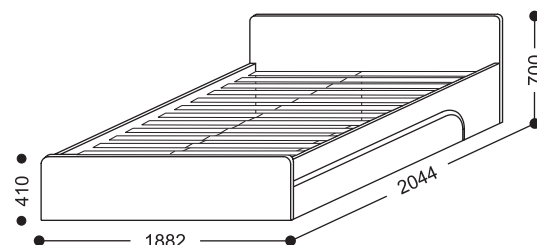

# LOCARNO přehled prvků

skříň

dvojlůžko

noční stolek

komoda

*český výrobek*

Ložnice LOCARNO je vyrobena z laminovaných desek s dezénem olše. Dveře čtyřdveřové skříně jsou zalamovací, zavěšené ve dvojicích na speciálním kování, což umožňuje na malé ploše přehledně, snadno a jednoduše otevřít celý prostor skříně. Praktické je i vnitřní dělení skříně.

Vnější pohledové hrany jsou opatřeny ABS tl. 2 mm. Kromě nočního stolku se vše dodává v rozloženém stavu v balících. Jedna zásuvka u skříně a zásuvka komody mají část čela z mléčného skla. U skříně lze prosklenou zásuvku umístit jako horní nebo střední.