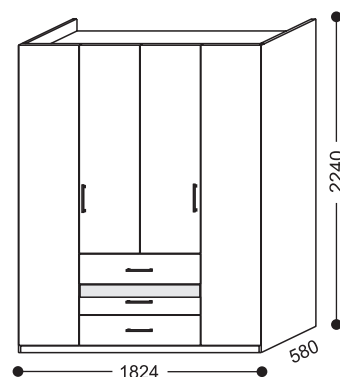

# LOCARNO přehled prvků

skříň

dvojlůžko

noční stolek

komoda

*český výrobek*

Ložnice LOCARNO je vyrobena z laminovaných desek s dezénem olše. Dveře čtyřdveřové skříně jsou zalamovací, zavěšené ve dvojicích na speciálním kování, což umožňuje na malé ploše přehledně, snadno a jednoduše otevřít celý prostor skříně. Praktické je i vnitřní dělení skříně.

Vnější pohledové hrany jsou opatřeny ABS tl. 2 mm. Kromě nočního stolku se vše dodává v rozloženém stavu v balících. Jedna zásuvka u skříně a zásuvka komody mají část čela z mléčného skla. U skříně lze prosklenou zásuvku umístit jako horní nebo střední.

Dvojlůžko má úložný prostor se sklopnými deskami (dno sololak bílý) a laťkové rošty. Součástí kompletu jsou také dva noční stolky a komoda.

Matrace lze dokoupit samostatně dle výběru.

objednací kód	sortiment	počet balíků	m3	kg
8212	skříň	6	0,51	179
8213	dvojlůžko	5	0,21	101
8214	noční stolek	1	0,09	12
8215	komoda	2	0,08	37