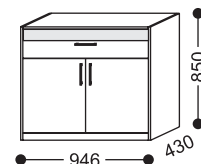

komoda

český výrobek

Ložnice LOCARNO je vyrobena z laminovaných desek s dezénem olše. Dveře čtyřdveřové skříně jsou zalamovací, zavěšené ve dvojicích na speciálním kování, což umožňuje na malé ploše přehledně, snadno a jednoduše otevřít celý prostor skříně. Praktické je i vnitřní dělení skříně.

Vnější pohledové hrany jsou opatřeny ABS tl. 2 mm. Kromě nočního stolku se vše dodává v rozloženém stavu v balících. Jedna zásuvka u skříně a zásuvka komody mají část čela z mléčného skla. U skříně lze prosklenou zásuvku umístit jako horní nebo střední.

Dvojlůžko má úložný prostor se sklopnými deskami (dno sololak bílý) a laťkové rošty. Součástí kompletu jsou také dva noční stolky a komoda.

Matrace lze dokoupit samostatně dle výběru.

objednací kód	sortiment	počet balíků	m3	kg
8212	skříň	6	0,51	179
8213	dvojlůžko	5	0,21	101
8214	noční stolek	1	0,09	12
8215	komoda	2	0,08	37

Výrobce je držitelem certifikátu ČSN EN ISO 9001:2001, ČSN EN ISO 14001:2005