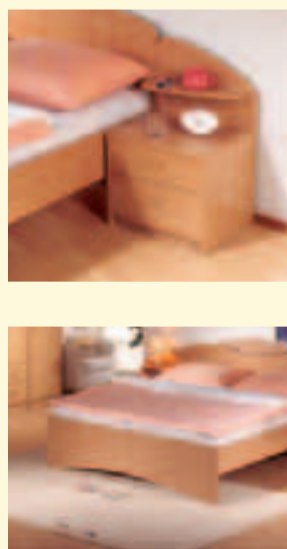

3 roky záruka

LUCY[®] víceúčelový nábytek

Skříně, skřínky, komody, lůžka i regály pro zařízení místností v bytě a další všestranné využití

OBR MEZI SKŘÍNĚMI

Skutečně univerzální zařizovací systém Lucy je vyroben z laminovaných desek v desěnu buk a bílá, frekvencované hrany jsou oplepeny ABS tl. 2 mm. Objednat je možno i skříně bez nástavců. Zásuvky komod a stolu se pohybují na kolečkách kvalitních celokovových výsuvů. Lůžko je možno sestavit libovolně se třemi tvarovými čely různých výšek. Do menší ložnice je v nabídce lůžko šířky 160 cm. Zadní čelo s tvarovanou policí k nočnímu stolku je řešeno jako pravolevé. Součástí lůžka je dřevěný rošt. Prvky č. 6, 7 a 8 jsou řešeny jako pravé i levé v závislosti na otočné dveři. Police, mezistěny a šatní tyče vyznačené v přehledu prvků jsou standardně součástí výrobku. Další police lze samostatně přiojednat dle nabídky v ceníku. Prvek č. 30 je pravo-levý.