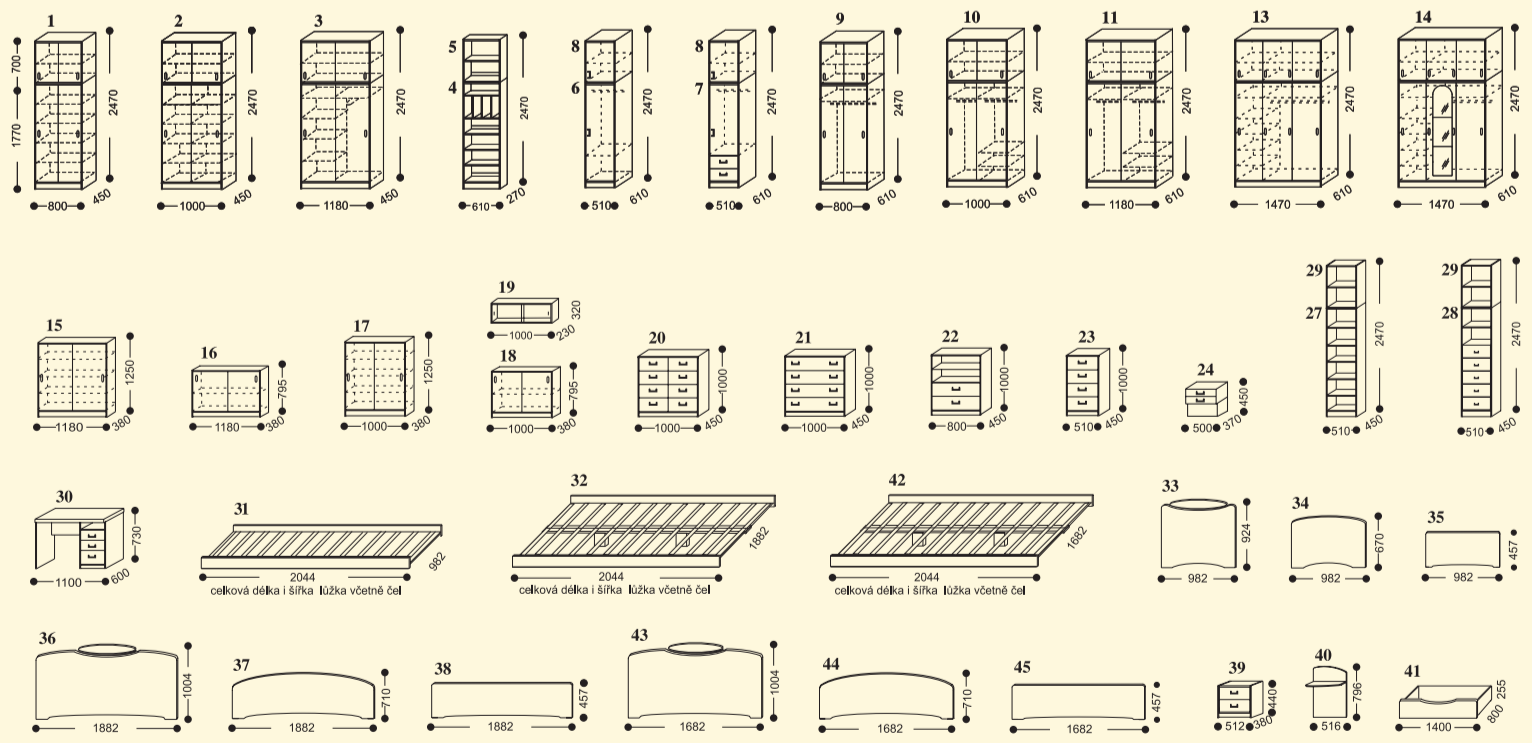

3 roky záruka

LUCY[®] víceúčelový nábytek

Skříně, skřínky, komody, lůžka i regály pro zařízení místností v bytě a další všestranné využití

OBR MEZI SKŘÍNĚMI

Skutečně univerzální zařizovací systém Lucy je vyroben z laminovaných desek v desěnu buk a bílá, frekvencované hrany jsou oplepeny ABS tl. 2 mm. Objednat je možno i skříně bez nástavců. Zásuvky komod a stolu se pohybují na kolečkách kvalitních celokovových výsuvů. Lůžko je možno sestavit libovolně se třemi tvarovými čely různých výšek. Do menší ložnice je v nabídce lůžko šířky 160 cm. Zadní čelo s tvarovanou policí k nočnímu stolku je řešeno jako pravolevé. Součástí lůžka je dřevěný rošt. Prvky č. 6, 7 a 8 jsou řešeny jako pravé i levé v závislosti na otočné dveři. Police, mezistěny a šatní tyče vyznačené v přehledu prvků jsou standardně součástí výrobku. Další police lze samostatně přiojednat dle nabídky v ceníku. Prvek č. 30 je pravo-levý.