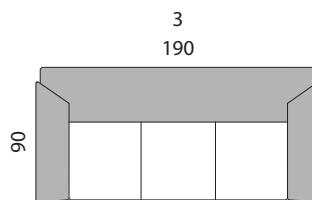

# AIRO

UPOZORNĚNÍ: Zadní části křesla a dvojpořovky jsou standardně potaženy potahovou látkou. Při objednávkách vždy uvádějte levou a pravou stranu rohových sestav a to z pozice sedícího! Orientační rozměry jsou uváděny v cm a výrobce si vyhrazuje právo na jejich změnu.