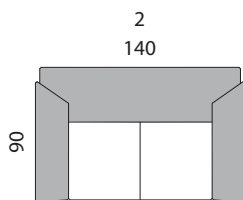

# AIRO

UPOZORNĚNÍ: Zadní části křesla a dvojpořovky jsou standardně potaženy potahovou látkou. Při objednávkách vždy uvádějte levou a pravou stranu rohových sestav a to z pozice sedícího! Orientační rozměry jsou uváděny v cm a výrobce si vyhrazuje právo na jejich změnu.