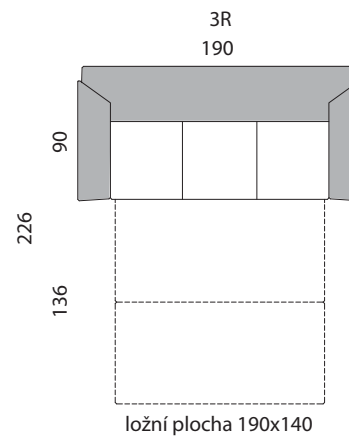

# AIRO

UPOZORNĚNÍ: Zadní části křesla a dvojpořovky jsou standardně potaženy potahovou látkou. Při objednávkách vždy uvádějte levou a pravou stranu rohových sestav a to z pozice sedícího! Orientační rozměry jsou uváděny v cm a výrobce si vyhrazuje právo na jejich změnu.