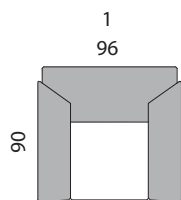

# AIRO

UPOZORNĚNÍ: Zadní části křesla a dvojpořovky jsou standardně potaženy potahovou látkou. Při objednávkách vždy uvádějte levou a pravou stranu rohových sestav a to z pozice sedícího! Orientační rozměry jsou uváděny v cm a výrobce si vyhrazuje právo na jejich změnu.