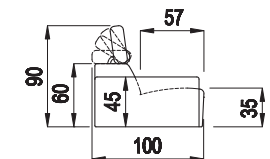

UKÁZKY NOŽÍČEK (VÝŠKOU NOŽÍČEK SE MĚNÍ VÝŠKA SEDÁKU OD ZEMĚ):

kov mat v. 2,5
výška sedáku 38,5

kov lesk v. 5
výška sedáku 41

kov lesk v. 8
výška sedáku 44

buk přírodní v. 5
výška sedáku 41

buk přírodní v. 8
výška sedáku 44

buk sv. hnědá v. 10
výška sedáku 46

K výškovým kótám nutno připočít
výšku nožiček (2.5: 5: 8: 10).

UPOZORNĚNÍ: Zadní části křesla a dvojpohovky jsou standardně potaženy potahovou látkou. Při objednávkách vždy uvádějte levou a pravou stranu rohových sestav a to z pozice sedícího! Orientační rozměry jsou uváděny v cm a výrobce si vyhrazuje právo na jejich změnu.