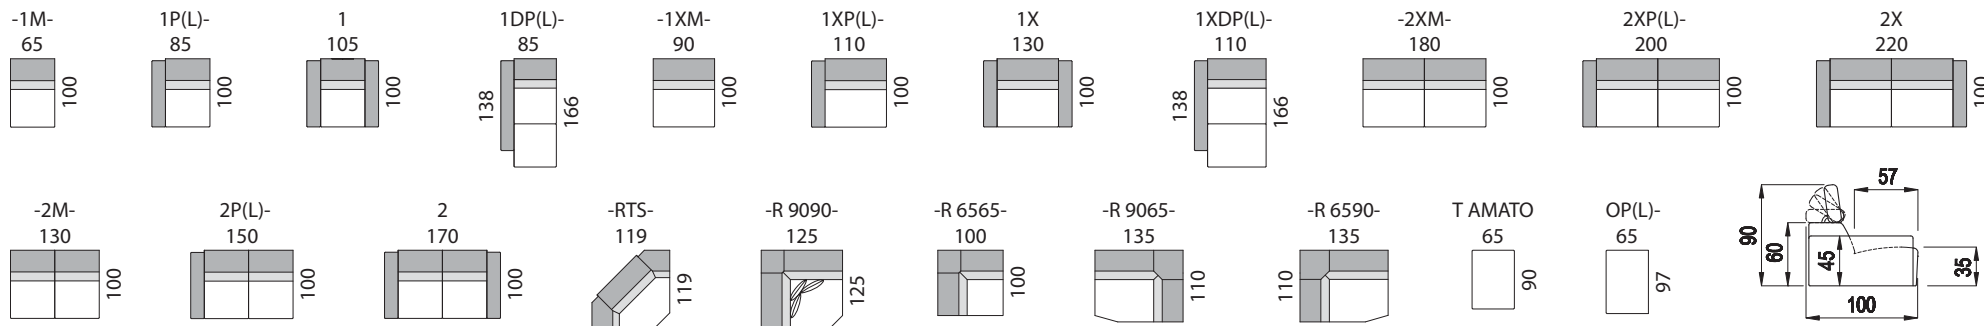

UKÁZKY NOŽÍČEK (VÝŠKOU NOŽÍČEK SE MĚNÍ VÝŠKA SEDÁKU OD ZEMĚ):

kov mat v. 2,5
výška sedáku 38,5

kov lesk v. 5
výška sedáku 41

kov lesk v. 8
výška sedáku 44

buk přírodní v. 5
výška sedáku 41

buk přírodní v. 8
výška sedáku 44

buk sv. hnědá v. 10
výška sedáku 46

K výškovým kótám nutno připočít
výšku nožiček (2.5: 5: 8: 10).

UPOZORNĚNÍ: Zadní části křesla a dvojpohovky jsou standardně potaženy potahovou látkou. Při objednávkách vždy uvádějte levou a pravou stranu rohových sestav a to z pozice sedícího! Orientační rozměry jsou uváděny v cm a výrobce si vyhrazuje právo na jejich změnu.