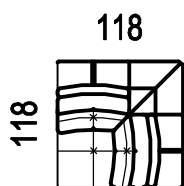

dvojpořadka modulová
(sedák 65cm)

2XM

dvojpořadka modulová
(sedák 80cm)

2L/P

dvojpořadka levá/pravá
(sedák 65cm)

2XL/P

dvojpořadka levá/pravá
(sedák 80cm)

2ZL/P

dvojpořadka se zvedací
područkou levá/pravá
(sedák 65)

2XZL/P

dvojpořadka se zvedací
područkou levá/pravá
(sedák 80)

A-MAX

2OL/P

dvojpofovka otomanová
levá/pravá
(sedák 65cm)

2XOL/P

dvojpofovka otomanová
levá/pravá
(sedák 80cm)

2ZOL/P

dvojpofovka otomanová
levá/pravá
(sedák 65cm)

2XZOL/P

dvojpofovka otomanová
levá/pravá
(sedák 80cm)

2MOL/P

dvojpofovka modulová
otomanová levá/pravá
(sedák 65cm)

2XMOL/P

dvojpofovka modulová
otomanová levá/pravá
(sedák 80cm)

A-MAX

RO 65
roh 118x118

RP 80
roh pevný 118x118

TAMAX
taburet 65x130

TXAMAX
taburet 80x160

Technical drawing of a fixed footrest. The drawing shows a trapezoidal shape with a grid pattern. The top width is labeled as 33 and the height is labeled as 55.