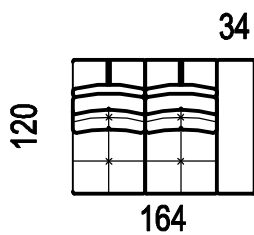

dvojpořadka modulová
(sedák 65cm)

2XM

dvojpořadka modulová
(sedák 80cm)

2L/P

dvojpořadka levá/pravá
(sedák 65cm)

2XL/P

dvojpořadka levá/pravá
(sedák 80cm)

2ZL/P

dvojpořadka se zvedací
područkou levá/pravá
(sedák 65)

2XZL/P

dvojpořadka se zvedací
područkou levá/pravá
(sedák 80)

A-MAX

2OL/P

dvojpofovka otomanová
levá/pravá
(sedák 65cm)

2XOL/P

dvojpofovka otomanová
levá/pravá
(sedák 80cm)