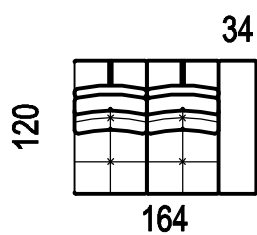

dvojpořadka modulová
(sedák 65cm)

2XM

dvojpořadka modulová
(sedák 80cm)

2L/P

dvojpořadka levá/pravá
(sedák 65cm)

2XL/P

dvojpořadka levá/pravá
(sedák 80cm)

2ZL/P

dvojpořadka se zvedací
područkou levá/pravá
(sedák 65)

2XZL/P

dvojpořadka se zvedací
područkou levá/pravá
(sedák 80)

A-MAX

2OL/P

dvojpofovka otomanová
levá/pravá
(sedák 65cm)

2XOL/P

dvojpofovka otomanová
levá/pravá
(sedák 80cm)