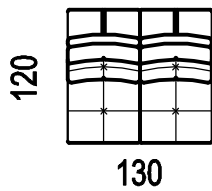

1XDL/P

křeslo dlouhé levé/pravé
(sedák 80)

1DZ L/P

křeslo se zvedací područkou
dlouhé levé/pravé
(sedák 65)

1XDZL/P

křeslo se zvedací područkou
dlouhé levé/pravé
(sedák 80)

A-MAX

2M

dvojpořadka modulová
(sedák 65cm)

2XM

dvojpořadka modulová
(sedák 80cm)

2L/P

dvojpořadka levá/pravá
(sedák 65cm)

2XL/P

dvojpořadka levá/pravá
(sedák 80cm)

2ZL/P