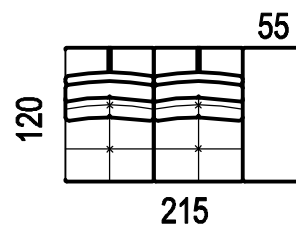

dvojpořadka modulová
(sedák 65cm)

2XM

dvojpořadka modulová
(sedák 80cm)

2L/P

dvojpořadka levá/pravá
(sedák 65cm)

2XL/P

dvojpořadka levá/pravá
(sedák 80cm)

2ZL/P

dvojpořadka se zvedací
područkou levá/pravá
(sedák 65)

2XZL/P

dvojpořadka se zvedací
područkou levá/pravá
(sedák 80)

A-MAX

2OL/P

dvojpofovka otomanová
levá/pravá
(sedák 65cm)

2XOL/P

dvojpofovka otomanová
levá/pravá
(sedák 80cm)

2ZOL/P

dvojpofovka otomanová
levá/pravá
(sedák 65cm)

2XZOL/P

dvojpofovka otomanová
levá/pravá
(sedák 80cm)

2MOL/P

dvojpofovka modulová
otomanová levá/pravá
(sedák 65cm)

2XMOL/P

dvojpofovka modulová
otomanová levá/pravá
(sedák 80cm)

A-MAX

RO 65
roh 118x118

RP 80
roh pevný 118x118

TAMAX
taburet 65x130

TXAMAX
taburet 80x160

Technical drawing of a fixed footrest. The drawing shows a trapezoidal shape with a grid pattern. The top width is labeled as 33 and the height is labeled as 55.