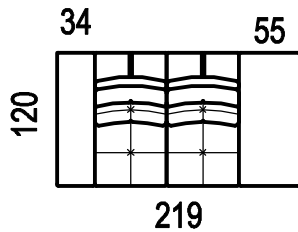

dvojpořadka modulová
(sedák 65cm)

2XM

dvojpořadka modulová
(sedák 80cm)

2L/P

dvojpořadka levá/pravá
(sedák 65cm)

2XL/P

dvojpořadka levá/pravá
(sedák 80cm)

2ZL/P

dvojpořadka se zvedací
područkou levá/pravá
(sedák 65)

2XZL/P

dvojpořadka se zvedací
područkou levá/pravá
(sedák 80)

A-MAX

2OL/P

dvojpofovka otomanová
levá/pravá
(sedák 65cm)

2XOL/P

dvojpofovka otomanová
levá/pravá
(sedák 80cm)