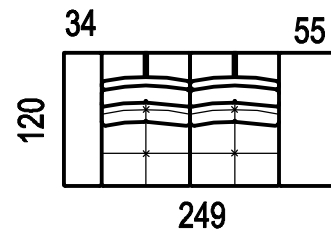

dvojpořadka modulová
(sedák 65cm)

2XM

dvojpořadka modulová
(sedák 80cm)

2L/P

dvojpořadka levá/pravá
(sedák 65cm)

2XL/P

dvojpořadka levá/pravá
(sedák 80cm)

2ZL/P

dvojpořadka se zvedací
područkou levá/pravá
(sedák 65)

2XZL/P

dvojpořadka se zvedací
područkou levá/pravá
(sedák 80)

A-MAX

2OL/P

dvojpofovka otomanová
levá/pravá
(sedák 65cm)

2XOL/P

dvojpofovka otomanová
levá/pravá
(sedák 80cm)

A-MAX

RO 65
roh 118x118

RP 80
roh pevný 118x118

TAMAX
taburet 65x130

TXAMAX
taburet 80x160

Technical drawing of a fixed footrest. The drawing shows a trapezoidal shape with a grid pattern. The top width is labeled as 33 and the height is labeled as 55.