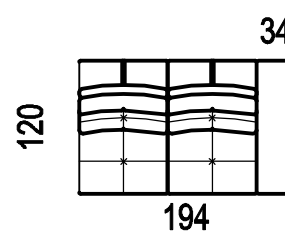

dvojpořadka modulová
(sedák 65cm)

2XM

dvojpořadka modulová
(sedák 80cm)

2L/P

dvojpořadka levá/pravá
(sedák 65cm)

2XL/P

dvojpořadka levá/pravá
(sedák 80cm)

2ZL/P

dvojpořadka se zvedací
područkou levá/pravá
(sedák 65)

2XZL/P

dvojpořadka se zvedací
područkou levá/pravá
(sedák 80)

A-MAX

2OL/P

dvojpofovka otomanová
levá/pravá
(sedák 65cm)

2XOL/P

dvojpofovka otomanová
levá/pravá
(sedák 80cm)