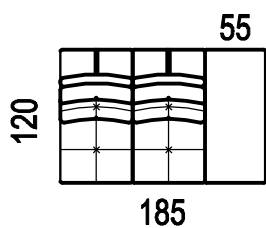

dvojpořadka modulová
(sedák 65cm)

2XM

dvojpořadka modulová
(sedák 80cm)

2L/P

dvojpořadka levá/pravá
(sedák 65cm)

2XL/P

dvojpořadka levá/pravá
(sedák 80cm)

2ZL/P

dvojpořadka se zvedací
područkou levá/pravá
(sedák 65)

2XZL/P

dvojpořadka se zvedací
područkou levá/pravá
(sedák 80)

A-MAX

2OL/P

dvojpofovka otomanová
levá/pravá
(sedák 65cm)

2XOL/P

dvojpofovka otomanová
levá/pravá
(sedák 80cm)

2ZOL/P

dvojpofovka otomanová
levá/pravá
(sedák 65cm)

2XZOL/P

dvojpofovka otomanová
levá/pravá
(sedák 80cm)

2MOL/P

dvojpofovka modulová
otomanová levá/pravá
(sedák 65cm)

2XMOL/P

dvojpofovka modulová
otomanová levá/pravá
(sedák 80cm)

A-MAX

RO 65
roh 118x118

RP 80
roh pevný 118x118

TAMAX
taburet 65x130

TXAMAX
taburet 80x160

Technical drawing of a fixed footrest. The drawing shows a trapezoidal shape with a grid pattern. The top width is labeled as 33 and the height is labeled as 55.