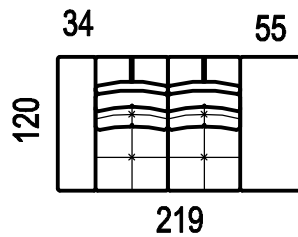

2ZOL/P

dvojpofovka otomanová
levá/pravá
(sedák 65cm)