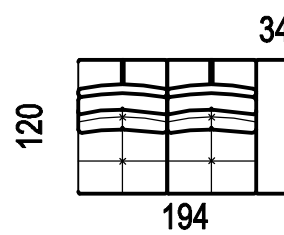

dvojpořadka modulová
(sedák 65cm)

2XM

dvojpořadka modulová
(sedák 80cm)

2L/P

dvojpořadka levá/pravá
(sedák 65cm)

2XL/P

dvojpořadka levá/pravá
(sedák 80cm)

2ZL/P

dvojpořadka se zvedací
područkou levá/pravá
(sedák 65)

2XZL/P

dvojpořadka se zvedací
područkou levá/pravá
(sedák 80)

A-MAX

2OL/P

dvojpofovka otomanová
levá/pravá
(sedák 65cm)

2XOL/P

dvojpofovka otomanová
levá/pravá
(sedák 80cm)