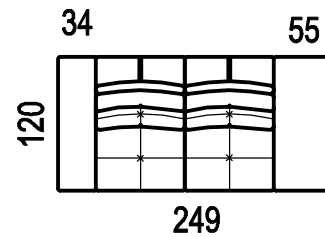

2XZOL/P

dvojpofovka otomanová
levá/pravá
(sedák 80cm)