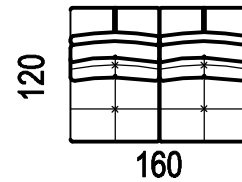

1XDL/P

křeslo dlouhé levé/pravé
(sedák 80)

1DZ L/P

křeslo se zvedací područkou
dlouhé levé/pravé
(sedák 65)

1XDZL/P

křeslo se zvedací područkou
dlouhé levé/pravé
(sedák 80)

A-MAX

2M

dvojpořadka modulová
(sedák 65cm)

2XM

dvojpořadka modulová
(sedák 80cm)

2L/P

dvojpořadka levá/pravá
(sedák 65cm)

2XL/P

dvojpořadka levá/pravá
(sedák 80cm)

2ZL/P