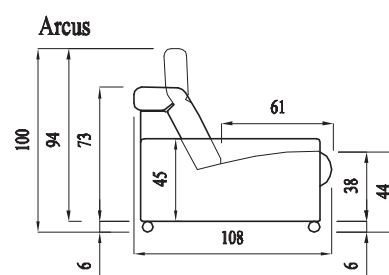

ARCUS

LEBLOVÁ
INTERIÉR STUDIO

ARCUS

úložný prostor 140x70x13,5

úložný prostor 140x70x13,5

ložní plocha 145x126

TARCUS

UPOZORNĚNÍ: Aktuální informace o všech výrobcích naleznete na www.aksamite.cz. Zadní části křesla a dvojpohovky jsou standardně potaženy potahovou látkou. Dvojpohovku rozkládací nesamostatnou 2Rn (P/L) nelze objednávat samostatně. Při objednávkách vždy uvádějte levou a pravou stranu rohových sestav a to z pozice sedícího! Orientační rozměry jsou uváděny v cm a výrobce si vyhrazuje právo na jejich změnu.