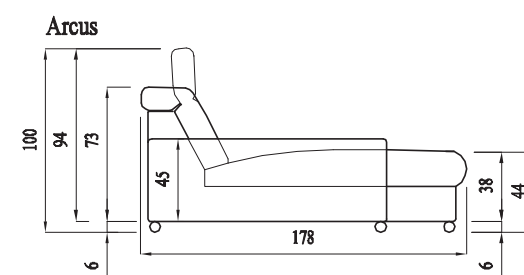

ARCUS

LEBLOVÁ
INTERIÉR STUDIO

ARCUS

úložný prostor 140x70x13,5

úložný prostor 140x70x13,5

ložní plocha 145x126

TARCUS

UPOZORNĚNÍ: Aktuální informace o všech výrobcích naleznete na www.aksamite.cz. Zadní části křesla a dvojpohovky jsou standardně potaženy potahovou látkou. Dvojpohovku rozkládací nesamostatnou 2Rn (P/L) nelze objednávat samostatně. Při objednávkách vždy uvádějte levou a pravou stranu rohových sestav a to z pozice sedícího! Orientační rozměry jsou uváděny v cm a výrobce si vyhrazuje právo na jejich změnu.