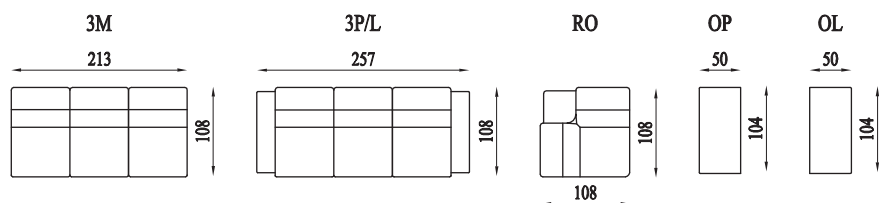

ARCUS

LEBLOVÁ
INTERIÉR STUDIO

ARCUS

úložný prostor 140x70x13,5

úložný prostor 140x70x13,5

ložní plocha 145x126

TARCUS

UPOZORNĚNÍ: Aktuální informace o všech výrobcích naleznete na www.aksamite.cz. Zadní části křesla a dvojpohovky jsou standardně potaženy potahovou látkou. Dvojpohovku rozkládací nesamostatnou 2Rn (P/L) nelze objednávat samostatně. Při objednávkách vždy uvádějte levou a pravou stranu rohových sestav a to z pozice sedícího! Orientační rozměry jsou uváděny v cm a výrobce si vyhrazuje právo na jejich změnu.