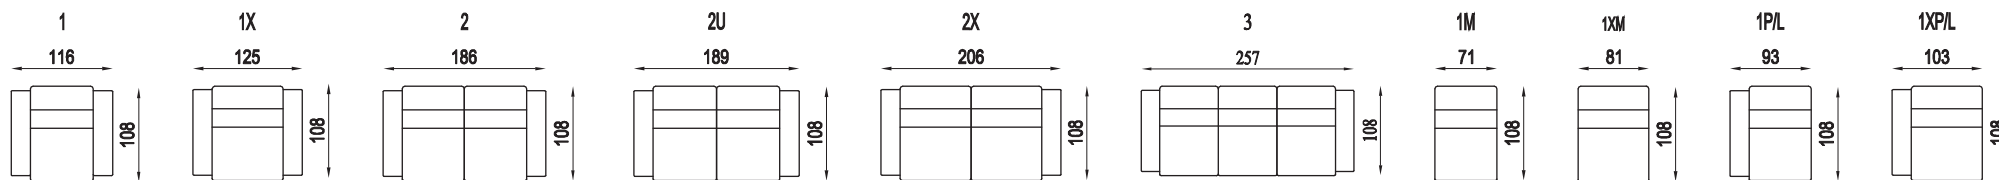

ARCUS

LEBLOVÁ
INTERIÉR STUDIO

ARCUS

úložný prostor 140x70x13,5

úložný prostor 140x70x13,5

ložní plocha 145x126

TARCUS

UPOZORNĚNÍ: Aktuální informace o všech výrobcích naleznete na www.aksamite.cz. Zadní části křesla a dvojpohovky jsou standardně potaženy potahovou látkou. Dvojpohovku rozkládací nesamostatnou 2Rn (P/L) nelze objednávat samostatně. Při objednávkách vždy uvádějte levou a pravou stranu rohových sestav a to z pozice sedícího! Orientační rozměry jsou uváděny v cm a výrobce si vyhrazuje právo na jejich změnu.