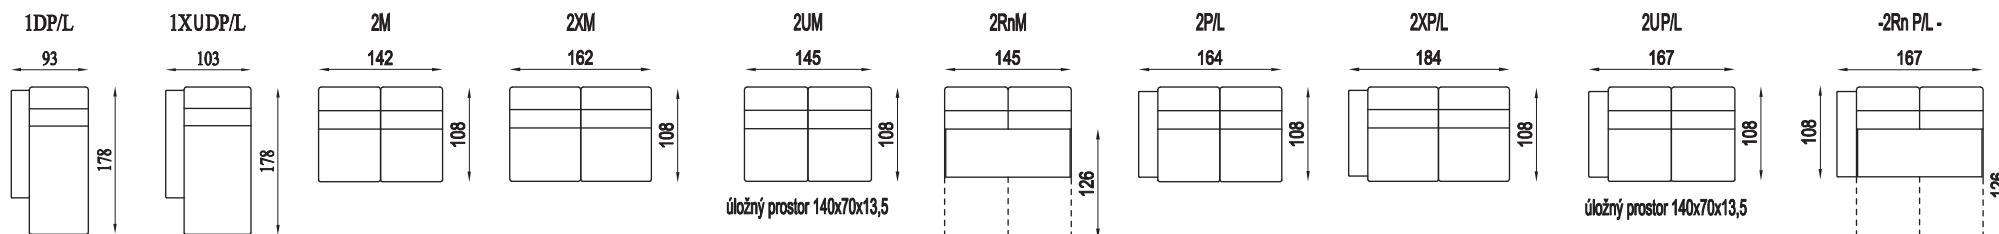

ARCUS

LEBLOVÁ
INTERIÉR STUDIO

ARCUS

úložný prostor 140x70x13,5

úložný prostor 140x70x13,5

ložní plocha 145x126

TARCUS

UPOZORNĚNÍ: Aktuální informace o všech výrobcích naleznete na www.aksamite.cz. Zadní části křesla a dvojpohovky jsou standardně potaženy potahovou látkou. Dvojpohovku rozkládací nesamostatnou 2Rn (P/L) nelze objednávat samostatně. Při objednávkách vždy uvádějte levou a pravou stranu rohových sestav a to z pozice sedícího! Orientační rozměry jsou uváděny v cm a výrobce si vyhrazuje právo na jejich změnu.