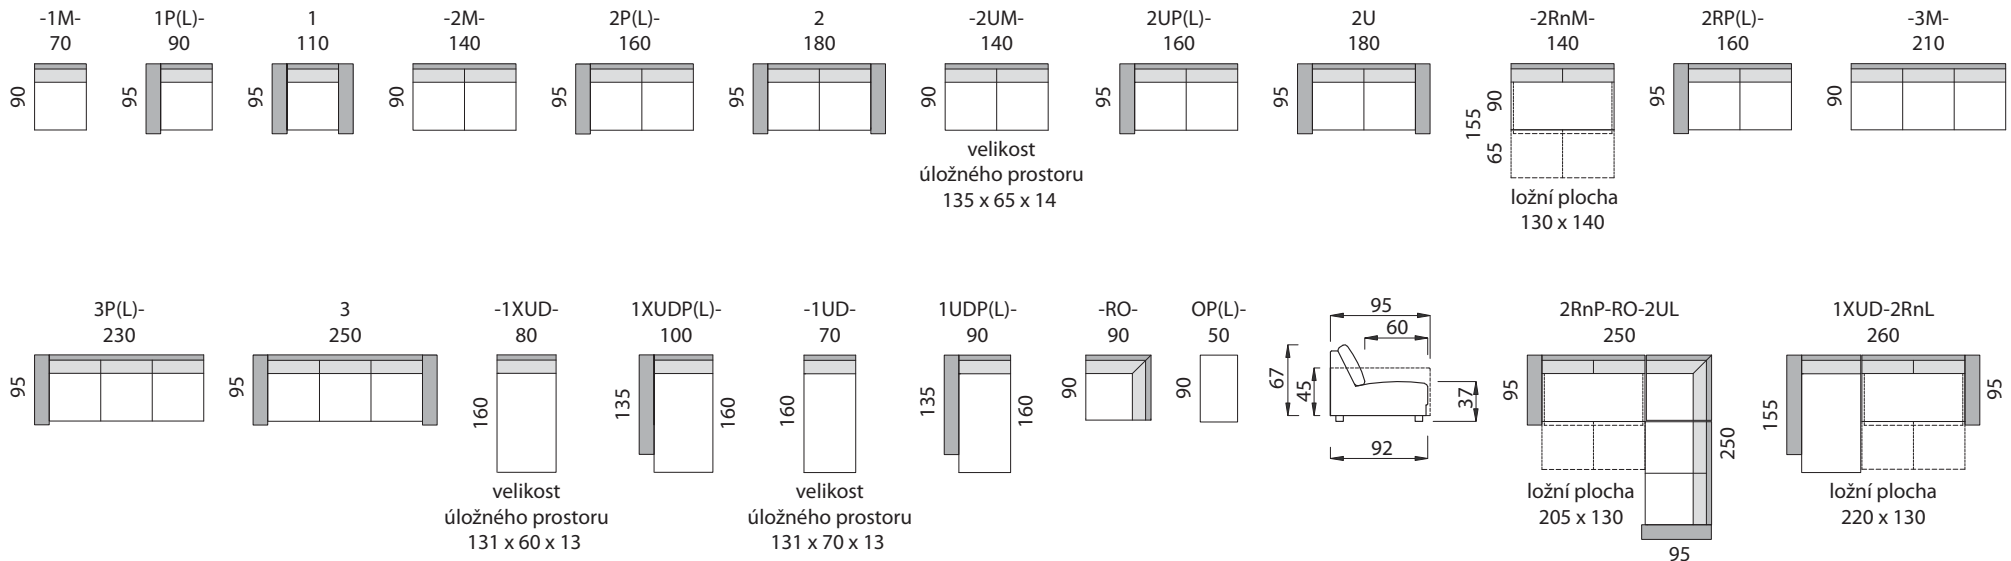

AXA

AXA

UPOZORNĚNÍ: Zadní části křesla a dvojpohovky jsou standardně potaženy potahovou látkou. Dvojpohovku rozkládací nesamostatnou 2Rn (P/L) nelze objednávat samostatně. Při objednávkách vždy uvádějte levou a pravou stranu rohových sestav a to z pozice sedícího! Orientační rozměry jsou uváděny v cm a výrobce si vyhrazuje právo na jejich změnu.