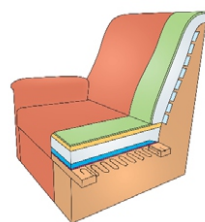

založeno v ČR 1992

www.nabytek-leblova.cz

AGÁTA

SEDACÍ SOUPRAVA

Celočalouněná sedací souprava, kde díky jednotlivým prvkům lze dosáhnout velké variability jednotlivých sestav, které mohou být rozkládací, s úložným prostorem, s polohovacím, či pevným křeslem. Kostry jsou vyrobeny z bukového a smrkového dřeva a dřevotřískových desek. Opěrky jsou tvořeny z PU pěn, sedáky z PU a studených pěn a odpružení zajišťují vlnité pružiny. Tato sedací souprava díky vysokému opěráku – 107 cm, zajišťuje maximální pohodlí sezení. Sedací souprava nemá mimo křesel standardně čalouněná záda potahovou látkou (lze očalounit za příplatek).

- potahová látka
- rouno
- studená pěna
- polyuretanová pěna
- PPÚ (drcený molitan)
- filc
- vlnité pružiny
- gumové popruhy

výška sedu	44 cm
výška sedu poloh. křesla	47 cm
hloubka sedu	51 cm
výška sed. soupr.	107 cm