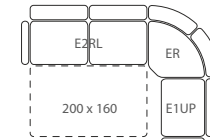

E1R
půlpohovka rozkládací
š 96 x h 87 x v 92
lůžko 200 x 80

E1RBP
půlpohovka
rozkládací
bez područek
š 85 x h 87 x v 92

E1UBP
půlpohovka
s úložným prostorem
bez područek
š 85 x h 87 x v 92

E1PEVBP
půlpohovka
nerozkládací
bez područek
š 85 x h 87 x v 92

E2PEV
pohovka nerozkládací
š 176 x h 87 x v 92

E2U
pohovka úložná
š 176 x h 87 x v 92

E2R
pohovka rozkládací
š 176 x h 87 x v 92
lůžko 200 x 160

ER
roh
š 100 x h 100 x v 92

E1U-L/P
půlpohovka
úložná k rohu
š 90 x h 87 x v 92

E1R-L/P
křeslo půlpohovka
rozkládací k rohu
š 90 x h 87 x v 92

E2PEV-L/P
pohovka nerozkládací
k rohu levá/pravá
š 170 x h 87 x v 92

E2R-L/P
pohovka rozkládací k rohu
š 170 x h 87 x v 92
lůžko 200 x 160

E2U-L/P
pohov. úložná k rohu
š 170 x h 87 x v 92

EO
opěrka hlavy
š 52 x h 16 x v 65

ET
taburet
š 40 x h 40 x v 45

celkový rozměr: 270 x 190

■ úložné

■ k rohu

■ rozkládací