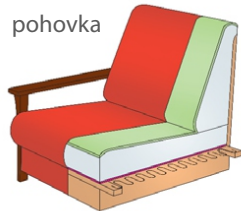

www.nabytek-leblova.cz

EVA SEDACÍ SOUPRAVA

Sedací souprava s moderními liniemi a dřevěnými prvky. Sedáky a opěrky pohovky jsou tvořeny tvarovanými polyuretanovými pěny. Pružnost sedáku zajišťují vlnité pružiny, křeslo je navíc odpružené dřevěnými lamelami. V širším typu křesla (tzv. půlpohovka) je zabudované rozkládání pro příležitostné spaní. Pohovka je také rozkládací, každé lůžko lze rozložit zvlášť. Podhlavník má dvě polohy - lze nastavit mírný sklon nebo úplnou rovinu ležení. U obou sedacích souprav (rovná i rohová) lze za opěrák vsunout vyvýšené polštářky hlavy. Sedací souprava Eva je díky svým rozměrům vhodná i do menších bytů.

- potahová látka
- rouno
- polyuretanová pěna
- filc
- lamely
- vlnité pružiny

výška sedu	42 cm
hloubka sedu křesla	48 cm
hl. sedu pohovky	53 cm
výška křesla	101 cm
výška pohovky	92 cm

E1
křeslo
š 77 x h 83 x v 101

E1R
půlpohovka rozkládací
š 96 x h 87 x v 92
lůžko 200 x 80

E1RBP
půlpohovka
rozkládací
bez područek
š 85 x h 87 x v 92

E1UBP
půlpohovka
s úložným prostorem
bez područek
š 85 x h 87 x v 92

E1PEVBP
půlpohovka
nerozkládací
bez područek
š 85 x h 87 x v 92