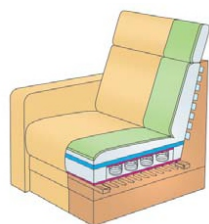

www.nabytek-leblova.cz

PAVLA

SEDAČÍ SOUPRAVA

Moderní celočalouněná sedací souprava s polohovatelnými opěrkami hlavy. Konstrukce je vyrobená z bukového a smrkového dřeva a dřevotřískových desek. Sedák tvoří vlnité pružiny a polyuretanová pěna. Opěrák je tvořen pružnými popruhy, polyuretanovou pěnou a polohovatelnou opěrkou hlavy. Opěrka má více poloh, které lze jednoduše měnit. Sami si tak nastavíte nejpohodlnější sklon. Snadné rozkládání zaručuje rozkládací systém značky Sünkel. Pohovka je určena na příležitostné spaní.

- potahová látka
- rouno
- polyuretanová pěna
- PPÚ (drčený molitan)
- filc
- gumové popruhy
- vlnité pružiny
- tlačné pružiny

výška sedu	46 cm
výška se sklop. opěrkami hlavy	93 cm
hloubka sedu	54 cm
šířka područky	17 cm

P1
křeslo
š 95 x h 95 x v 112

P2U
dvoj Pohovka úložná
š 148 x h 95 x v 112

P3U
pohovka úložná
š 203 x h 95 x v 112

P3R
pohovka rozkládací
š 203 x h 95 x v 112
lůžko 154 x 200

P1UR-L/P
jedn Pohovka úložná k rohu
š 77 x h 95 x v 112

PT
taburet s úložným prostorem
š 46 x h 46 x v 46

PRX L/P
relaxační přístavek
š 77 x h 170 x v 112

celkový rozměr
240 x 190

celkový rozměr
260 x 170
lůžko po rozložení
200 x 154

- úložné
- k rohu
- rozkládací