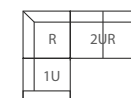

P2U-L/P
dvoj Pohovka úložná k rohu
š 129 x h 95 x v 112

P3U-L/P
troj Pohovka úložná k rohu
š 181 x h 95 x v 112

P3R-L/P
troj Pohovka rozkládací k rohu
š 181 x h 95 x v 112
lůžko 154 x 200

PR
rohový modul
š 110 x h 110 x v 112

P1UPB
jedn Pohovka úložná bez područek
š 58 x h 95 x v 112

P2UBP
dvoj Pohovka úložná bez područek
š 113 x h 95 x v 112

P3UBP / P3PEVBP
troj Pohovka úložná bez područek
š 165 x h 95 x v 112

P3RBP
troj Pohovka rozkládací bez područek
š 165 x h 95 x v 112

PT
taburet s úložným prostorem
š 46 x h 46 x v 46

PRX L/P
relaxační přístavek
š 77 x h 170 x v 112

celkový rozměr
240 x 190

celkový rozměr
260 x 170
lůžko po rozložení
200 x 154

- úložné
- k rohu
- rozkládací