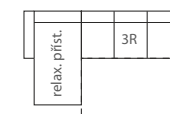

P1
křeslo
š 95 x h 95 x v 112

P2U
dvoj Pohovka úložná
š 148 x h 95 x v 112

P3U
pohovka úložná
š 203 x h 95 x v 112

P3R
pohovka rozkládací
š 203 x h 95 x v 112
lůžko 154 x 200

P1UR-L/P
jedn Pohovka úložná k rohu
š 77 x h 95 x v 112

P2U-L/P
dvoj Pohovka úložná k rohu
š 129 x h 95 x v 112

P3U-L/P
troj Pohovka úložná k rohu
š 181 x h 95 x v 112

P3R-L/P
troj Pohovka rozkládací k rohu
š 181 x h 95 x v 112
lůžko 154 x 200

PR
rohový modul
š 110 x h 110 x v 112

P1UPB
jedn Pohovka úložná bez područek
š 58 x h 95 x v 112

P2UBP
dvoj Pohovka úložná bez područek
š 113 x h 95 x v 112

P3UBP / P3PEVBP
troj Pohovka úložná bez područek
š 165 x h 95 x v 112

P3RBP
troj Pohovka rozkládací bez područek
š 165 x h 95 x v 112

PT
taburet s úložným prostorem
š 46 x h 46 x v 46

PRX L/P
relaxační přístavek
š 77 x h 170 x v 112

celkový rozměr
240 x 190

celkový rozměr
260 x 170
lůžko po rozložení
200 x 154

- úložné
- k rohu
- rozkládací