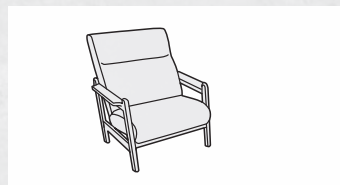

www.nabytek-leblova.cz

GITA

Gita je novinkou v naší nabídce sedacích souprav!

Následuje trendy – je moderní variabilní sedací soupravou, která je navíc vhodná pro každodenní spaní! Lůžko je vyrobeno z lamelového roštu a tlačných pružin. Je tedy ideální volbou do menších bytů, kde skloubí funkce sedačky, relaxu a postele. Podpoří každý interiér svými elegantními čistými liniemi a buď odvážnou, anebo naopak elegantní neutrální barvou.

výška sedu pohovky	48 cm
hloubka sedu pohovky	75 cm
výška pohovky	82 cm

výška sedu křesla	45 cm
hloubka sedu křesla	50 cm
výška křesla	95 cm

úložné
rozkládací

G1LUZ L/P
pohovka rozkládací
jednolůžková levá/pravá
š/204xh/81 xv/82

G2LUZ L/P
pohovka rozkládací
dvoulůžková levá/pravá
š/204xh/98 xv/82

GCEL
čelo na zeď
š/204xv/82

G1
křeslo
š/60xv/95

GT
taburet
š/50xh/50xv/48

rozměr jednolůžka: 75x204
rozměr dvoulůžka: 155x204