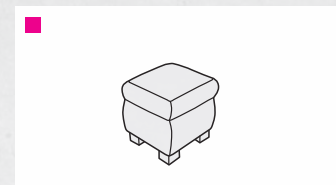

www.nabytek-leblova.cz

GITA

Gita je novinkou v naší nabídce sedacích souprav!

Následuje trendy – je moderní variabilní sedací soupravou, která je navíc vhodná pro každodenní spaní! Lůžko je vyrobeno z lamelového roštu a tlačných pružin. Je tedy ideální volbou do menších bytů, kde skloubí funkce sedačky, relaxu a postele. Podpoří každý interiér svými elegantními čistými liniemi a buď odvážnou, anebo naopak elegantní neutrální barvou.

výška sedu pohovky	48 cm
hloubka sedu pohovky	75 cm
výška pohovky	82 cm

výška sedu křesla	45 cm
hloubka sedu křesla	50 cm
výška křesla	95 cm

úložné
rozkládací

G1LUZ L/P
pohovka rozkládací
jednolůžková levá/pravá
š/204xh/81 xv/82

G2LUZ L/P
pohovka rozkládací
dvoulůžková levá/pravá
š/204xh/98 xv/82

GCEL
čelo na zeď
š/204xv/82

G1
křeslo
š/60xv/95

GT
taburet
š/50xh/50xv/48

rozměr jednolůžka: 75x204
rozměr dvoulůžka: 155x204