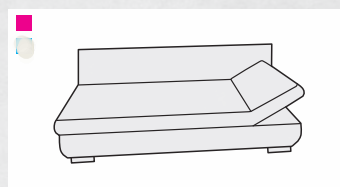

www.nabytek-leblova.cz

GITA

Gita je novinkou v naší nabídce sedacích souprav!

Následuje trendy – je moderní variabilní sedací soupravou, která je navíc vhodná pro každodenní spaní! Lůžko je vyrobeno z lamelového roštu a tlačných pružin. Je tedy ideální volbou do menších bytů, kde skloubí funkce sedačky, relaxu a postele. Podpoří každý interiér svými elegantními čistými liniemi a buď odvážnou, anebo naopak elegantní neutrální barvou.

výška sedu pohovky	48 cm
hloubka sedu pohovky	75 cm
výška pohovky	82 cm

výška sedu křesla	45 cm
hloubka sedu křesla	50 cm
výška křesla	95 cm

úložné
rozkládací

G1LUZ L/P
pohovka rozkládací
jednolůžková levá/pravá
š/204xh/81 xv/82

G2LUZ L/P
pohovka rozkládací
dvoulůžková levá/pravá
š/204xh/98 xv/82

GCEL
čelo na zeď
š/204xv/82

G1
křeslo
š/60xv/95

GT
taburet
š/50xh/50xv/48

rozměr jednolůžka: 75x204
rozměr dvoulůžka: 155x204