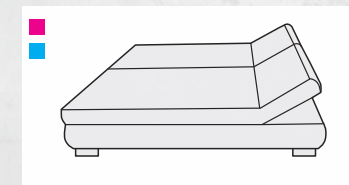

výška sedu pohovky	48 cm
hloubka sedu pohovky	75 cm
výška pohovky	82 cm

výška sedu křesla	45 cm
hloubka sedu křesla	50 cm
výška křesla	95 cm

úložné
rozkládací

G1LUZ L/P
pohovka rozkládací
jednolůžková levá/pravá
š/204xh/81 xv/82

G2LUZ L/P
pohovka rozkládací
dvoulůžková levá/pravá
š/204xh/98 xv/82

GCEL
čelo na zeď
š/204xv/82

G1
křeslo
š/60xv/95

GT
taburet
š/50xh/50xv/48

rozměr jednolůžka: 75x204
rozměr dvoulůžka: 155x204