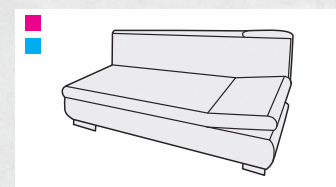

www.nabytek-leblova.cz

GITA

Gita je novinkou v naší nabídce sedacích souprav!

Následuje trendy – je moderní variabilní sedací soupravou, která je navíc vhodná pro každodenní spaní! Lůžko je vyrobeno z lamelového roštu a tlačných pružin. Je tedy ideální volbou do menších bytů, kde skloubí funkce sedačky, relaxu a postele. Podpoří každý interiér svými elegantními čistými liniemi a buď odvážnou, anebo naopak elegantní neutrální barvou.

výška sedu pohovky	48 cm
hloubka sedu pohovky	75 cm
výška pohovky	82 cm

výška sedu křesla	45 cm
hloubka sedu křesla	50 cm
výška křesla	95 cm

úložné
rozkládací

G1LUZ L/P
pohovka rozkládací
jednolůžková levá/pravá
š/204xh/81 xv/82

G2LUZ L/P
pohovka rozkládací
dvoulůžková levá/pravá
š/204xh/98 xv/82

GCEL
čelo na zeď
š/204xv/82

G1
křeslo
š/60xv/95

GT
taburet
š/50xh/50xv/48

rozměr jednolůžka: 75x204
rozměr dvoulůžka: 155x204