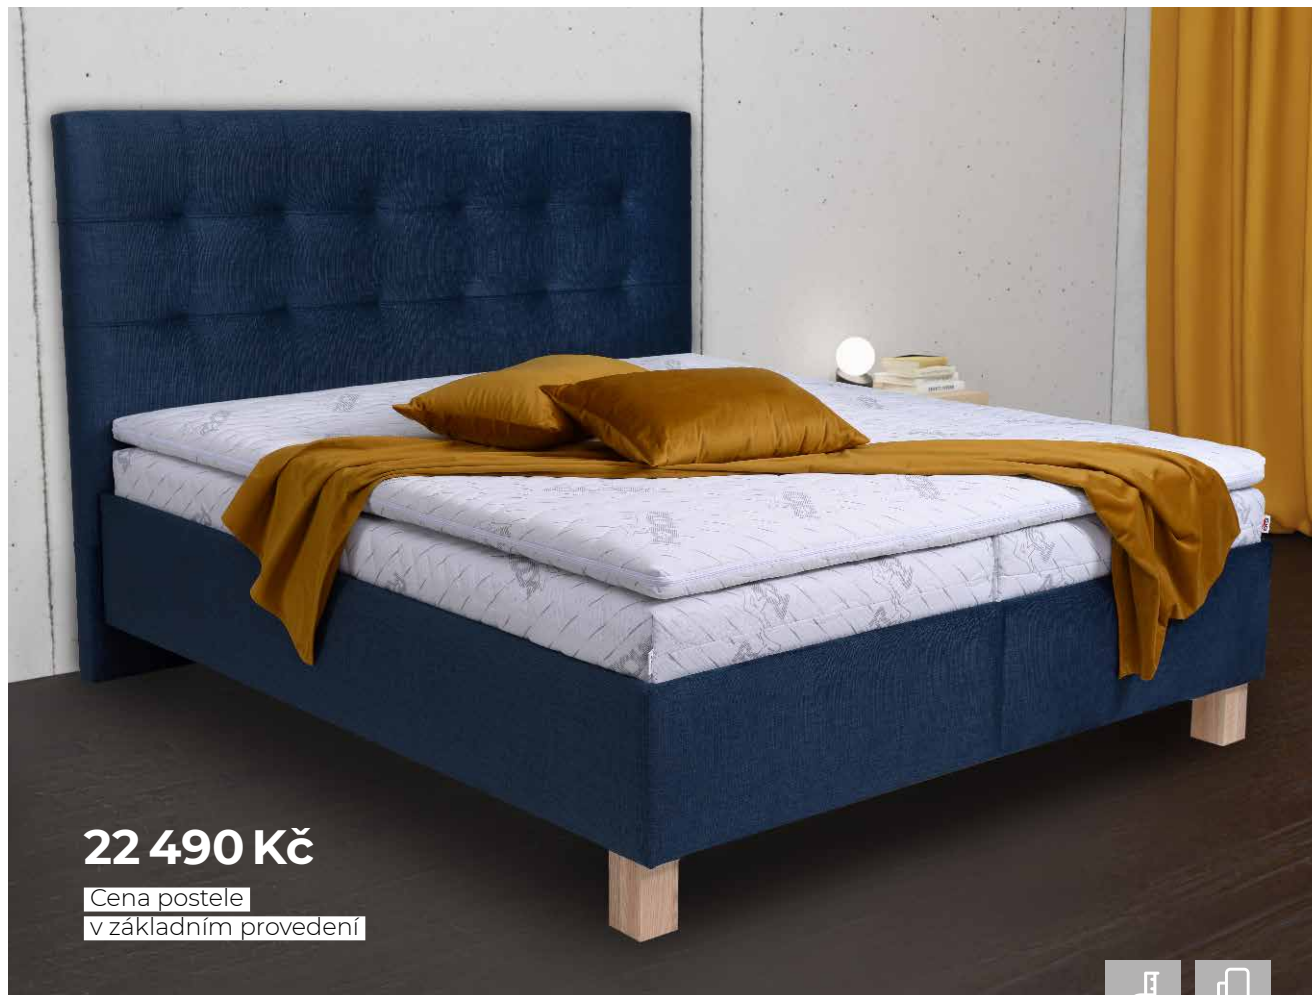

CELINE

POSTEL V ZÁKLADNÍM PROVEDENÍ BEZ MATRACÍ 17950 Kč

22 490 Kč

Cena postele
v základním provedení

Rozměry [d x š x v]

> 212 x 192 x 141 cm

Látkové provedení

> Voss 86

ZÁKLADNÍ PROVEDENÍ POSTELE OBSAHUJE

- > volně ložené sendvičové matrace Miami
- > polohovací lamelový rošt DUOFLEX
- > úložný prostor, prateľný potah matrace
- > šíře 180 nebo 160 cm
- > nohy chromové nebo dřevěné (výška 15 cm)
- > bez plédu, polštářů a topperu
- > výběr z celé kolekce látek Pohoda