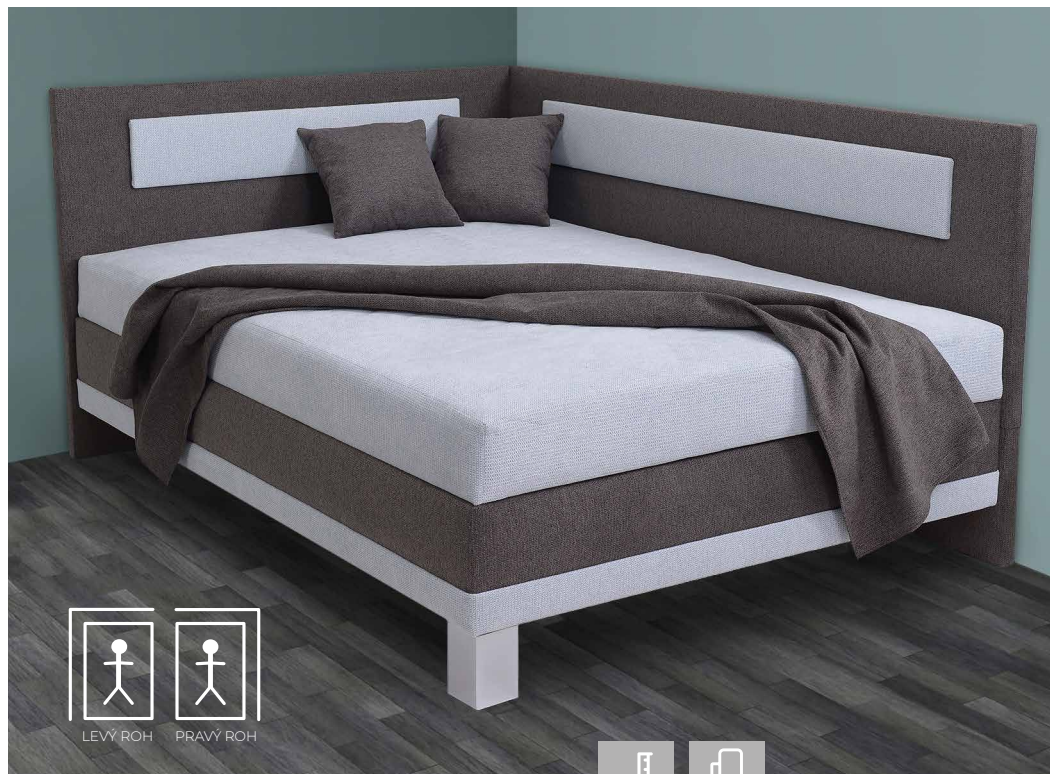

LIZ

od 11 990 Kč
Cena šíře 80, 90, 100 cmod 14 190 Kč
Cena šíře 120 cmod 16 490 Kč
Cena šíře 140 cm

ZÁKLADNÍ PROVEDENÍ LŮŽKA OBSAHUJE

- › hlavové a dlouhé čelo
- › laťkový smrkový rošt, otevírání z boku
- › pružinová matrace KOMBIFLEX
- › úložný prostor, 2 polštáře
- › nohy chromové nebo dřevěné (výška 15 cm)
- › výška ložné plochy 60 cm
- › nelze otevírání od nohou (u rohového provedení)
- › bez plédu
- › výběr z celé kolekce látek Pohoda

PŘÍPLATKOVÁ VÝBAVA

- › čelo krátké oboustranné od 1490
- › čelo dlouhé oboustranné od 1990
- › USB nabíječka (v korpusu) + 1490
- › atypické úpravy od 30%

i atypické úpravy nutno konzultovat s výrobcem

LIZ S HLAVOVÝM ČELEM

- › otevírání úložného prostoru od nohou
- › cena stejná jako u rohového provedení
- › nelze přidat boční čelo

Rozměry [d x š x v] Látkové provedení
 › šíře 120 cm › Aragon 70
 › 208 x 129 x 101 cm › Aragon 97