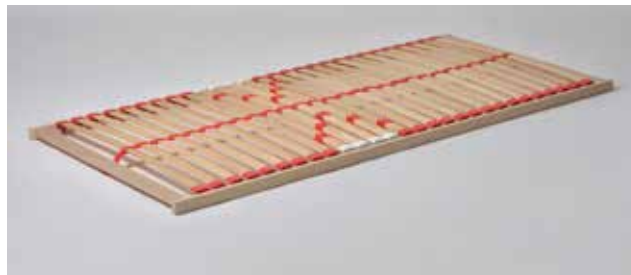

ROZMĚRY (d x š x v)

- celkové: 212 x 192 x 112 cm
- výška nožek 15 cm

110 kg
NOSNOST

rošt Relax

Základní nepolohovací rošt s 18-ti předepjatými širokými lamelami vhodný pro pružinové i pěnové matrace. Lamely v pevných pouzdech vytvoří stabilní podklad pro uložení matrace. Rošt je výklonný z boku.

150 kg
NOSNOST

rošt Hammer

Kvalitní latkový rošt HAMMER je určen pro ty, kteří vyhledávají opravdu tvrdé spaní. Rošt HAMMER je vyroben ze smrkových latí, které jsou 20mm vysoké. Tyto latě jsou pevně spojeny s 50mm vysokou multiplexovou latí. Všechny smrkové latě jsou tudíž napevno přišroubované. Rošt je tuhý a nehýbe se, jako například u latkového roštu, který je spojen jen šňůrou. Rošt je vhodný pro všechny typy matrací.

NOSNOST ROŠTU 150 kg.

130 kg
NOSNOST

rošt Duoflex

Luxusní lamelový rošt s 28 předepjatými lamelami pro pohodlný relax a odpočinek. Duoflex je polohovatelný v pěti relaxačních polohách pod hlavou a jedné poloze v nohách. Pružné lamely uložené ve dvojicích v kaučukových pouzdech jsou rozloženy do 3 anatomických zón. Středový popruh zlepšuje stabilitu a nosnost roštu. Posuvnými objímkami lze nastavit individuální tuhosti v bederní části. Je vhodný pro všechny druhy matrací.

120 kg
NOSNOST

rošt Motorflex

Motorový lamelový rošt MOTORFLEX s plynulým polohováním pomocí motoru umožňuje jednoduché samostatné zvednutí hlavové (zádové) části a nožní části. Motorový rošt MOTORFLEX má pět anatomických zón s odlišnou tuhostí v oblasti hlavy, ramen, trupu, pánve a nohou, zajišťující optimální polohou těla. Rošt má 28 předepjatých lamel, uložených v kvalitních výkyvných kaučukových pouzdech, jejichž anatomické uspořádání kopíruje křivky těla a má příznivý vliv na anatomickou polohu těla. Při spánku na boku oceníte vyfrézované lamely v oblasti zad, které jsou změkčeny provrtáním, jsou pružnější a zmírňují tlak na ramena.