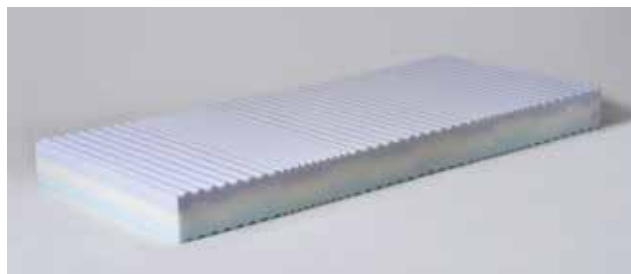

Luxusní 7-zónová matrace MIAMI je složena z profilované PUR pěny a kvalitní vysokogramážové RE pěny. RE pěna je pojená ze směsi HR a PUR pěn, stlačená vysokým tlakem. Materiál – RE pěna – výrazně dodává matracím požadovanou tuhost resp. vyšší nosnost. Matrace z RE pěny jsou tak často vyhledávány pro své jedinečné vlastnosti. Na vrchní a spodní straně je profilovaná PUR pěna, která dodá matraci dokonalou funkčnost pro Vaše pohodlí.

100 kg
NOSNOST

3/4

TVRDOST

matrace Viola

2990 Kč

výška 17 cm

Luxusní 5-zónová matrace VIOLA je vyrobena bez použití lepidel. Díky důmyslně prořezanému profilu je matrace uzamčena v tzv. zámcích a tudíž tu není třeba lepidel. Matrace je složena ze třech kvalitních PUR pěn o třech různých gramážích. Matrace je oboustranná a díky této kombinaci PUR pěn můžete užívat měkkou nebo tvrdou stranu. Vzhledem k použitým materiálům a zámku matrace dokonale kopíruje tvar těla a tvoří dokonalé pohodlí.

120 kg
NOSNOST

3

TVRDOST

matrace Mona Visco

4190 Kč

výška 18 cm

Čtyřzónová matrace MONAVISCO je kombinací HR studené pěny o vysoké gramáži a viscoelastické pěny o dvou různých tuhostí. Díky efektu pomalého vracení se pěna dokonale přizpůsobí tvaru těla, podrží ho v optimální poloze a svou měkostí dodá tělu velmi příjemný pocit při ležení. Díky schopnosti buněk líné pěny předávat si navzájem tlakovou energii, rozloží pěna váhu těla plynule na celý povrch těla, což způsobí omezení převrácení se během spánku až o 80%. Tím spánek dostává rozměr skutečné regenerace a odpočinku.