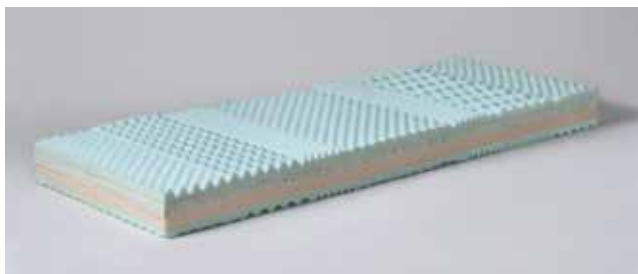

Luxusní 7-zónová matrace MIAMI je složena z profilované PUR pěny a kvalitní vysokogramážové RE pěny. RE pěna je pojená ze směsi HR a PUR pěn, stlačená vysokým tlakem. Materiál – RE pěna – výrazně dodává matracím požadovanou tuhost resp. vyšší nosnost. Matrace z RE pěny jsou tak často vyhledávány pro své jedinečné vlastnosti. Na vrchní a spodní straně je profilovaná PUR pěna, která dodá matraci dokonalou funkčnost pro Vaše pohodlí.

100 kg
NOSNOST

3/4

TVRDOST

matrace Viola

2990 Kč

výška 17 cm

Luxusní 5-zónová matrace VIOLA je vyrobena bez použití lepidel. Díky důmyslně prořezanému profilu je matrace uzamčena v tzv. zámcích a tudíž tu není třeba lepidel. Matrace je složena ze třech kvalitních PUR pěn o třech různých gramážích. Matrace je oboustranná a díky této kombinaci PUR pěn můžete užívat měkkou nebo tvrdou stranu. Vzhledem k použitým materiálům a zámku matrace dokonale kopíruje tvar těla a tvoří dokonalé pohodlí.