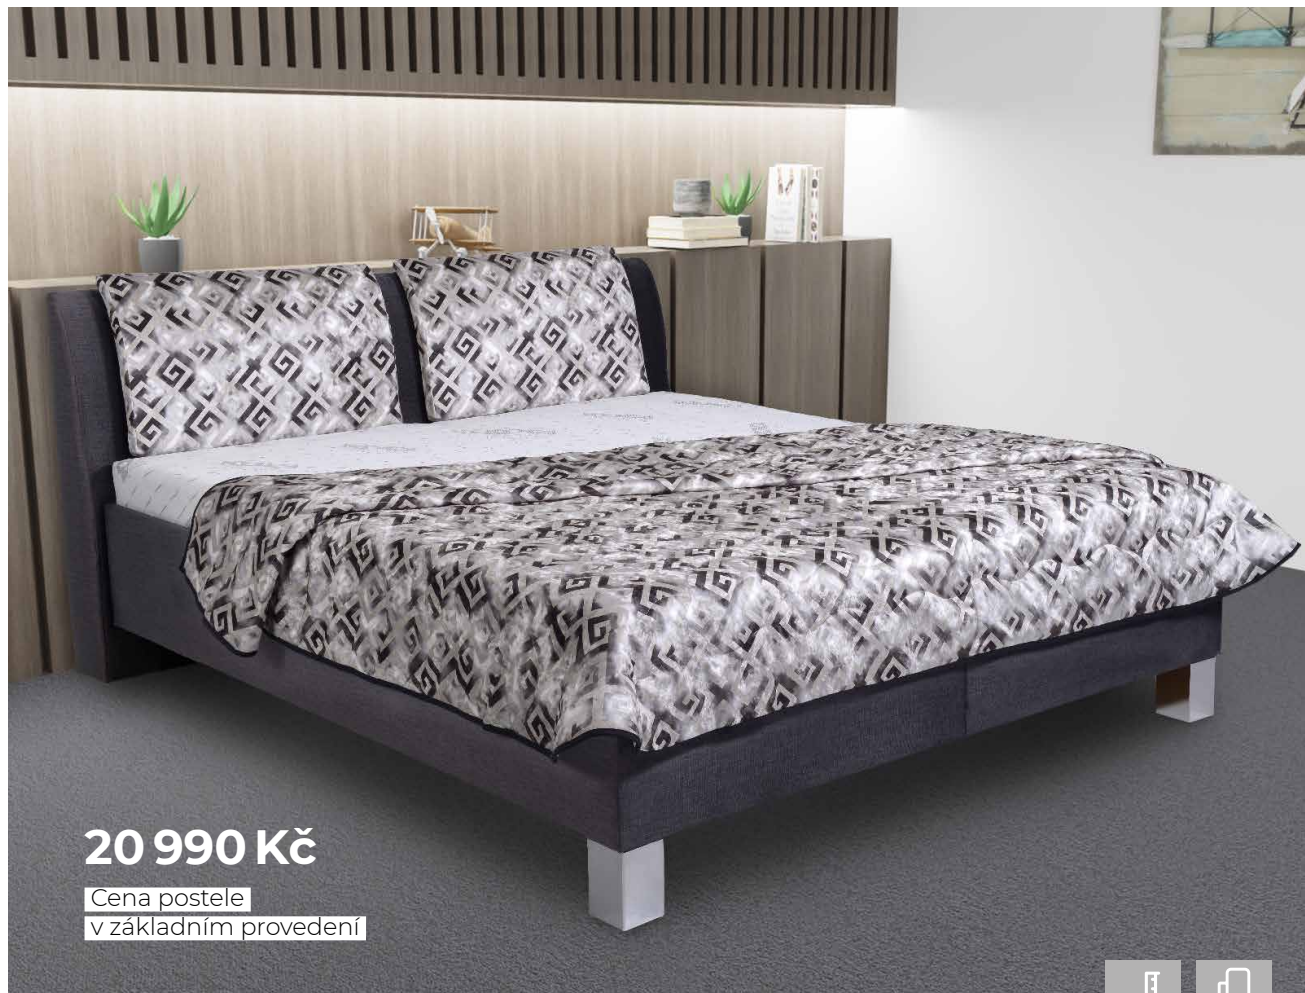

ZÁKLADNÍ PROVEDENÍ POSTELE OBSAHUJE

- › odnímatelné pratelné polštáře na čele
- › volně ložené sendvičové matrace Miami
- › polohovací lamelový rošt DUOFLEX
- › úložný prostor, pratelný potah matrace
- › šíře 180 nebo 160 cm
- › nohy chromové nebo dřevěné (výška 15 cm)
- › bez přehozu
- › výběr z celé kolekce látek Pohoda

20 990 Kč

Cena postele
v základním provedení

Rozměry [d x š x v]

- › 223 x 192 x 106 cm

Látkové provedení

- › Voss 15
- › Berry 28 (přehoz a polštáře)