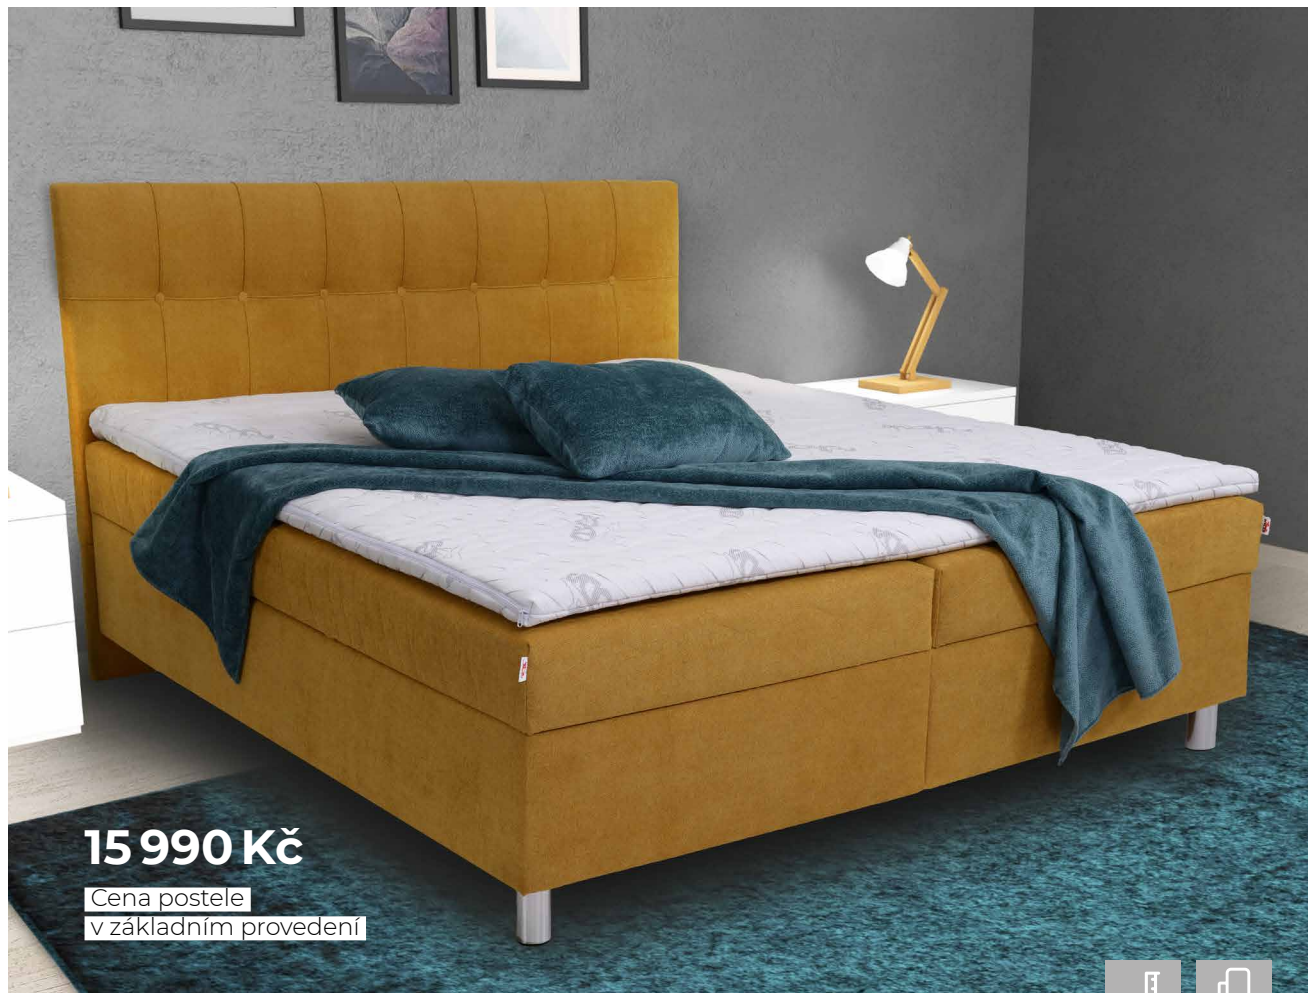

## ZÁKLADNÍ PROVEDENÍ POSTELE OBSAHUJE

- › pružinová matrace Kombiflex
- › pevný rošt DTD, otevírání z boku
- › **výška ložné plochy 58 cm** (bez topperu)
- › prošitý potah matrace, úložný prostor
- › šíře 180 nebo 160 cm
- › nohy chromové (výška 11 cm)
- › bez plédu, polštářů a topperu
- › výběr z celé kolekce látek Pohoda

## PŘÍPLATKOVÁ VÝBAVA

- › topper 200×180 cm (samostatně) + 2 490
- › USB nabíječka (v korpusu) + 1 490
- › atypické úpravy od 30 %

**i** atypické úpravy nutno konzultovat s výrobcem

Matrace + lamelový rošt	Nosnost (kg)	Výška ložné plochy (cm)	Cena
Miami	110	60	16 990
Kombiflex	110	61	17 990
Star	110	61	20 820
Madona	120	62	20 820
Mona visco	120	61	21 280
Royal	120	64	21 720
Bona soft	120	64	22 600
Bona hard	130	64	22 600
Hercules	130	60	22 670
Royal max	130	64	23 470
Mona latex	130	64	23 930
Panter	130	64	24 650

Rozměry [d×š×v]

› 207×185×112 cm

Látkové provedení

› Alfa 120