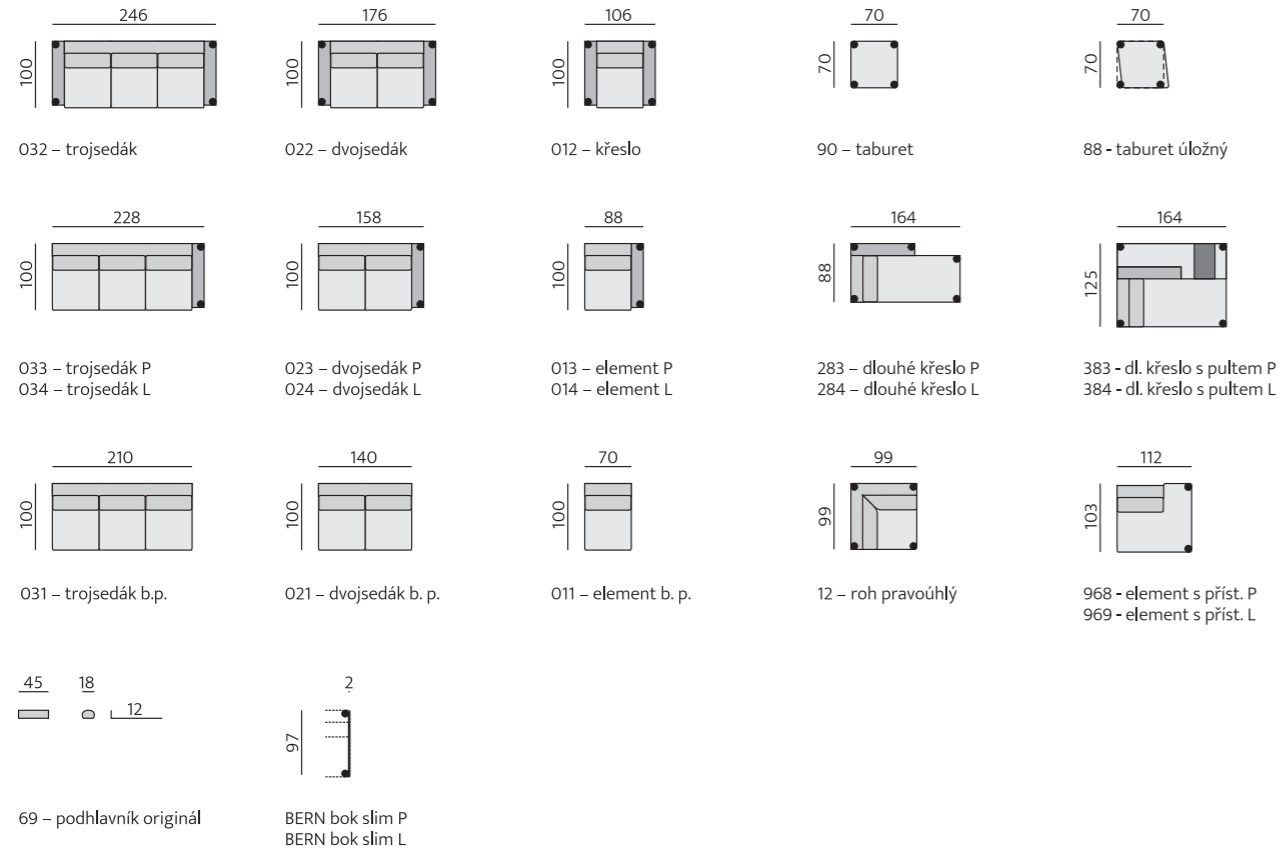

ALBI

Základní rozměry:

Elementy:

Doporučené nohy:
Alida, Isabel, Nicole, Polo

Kostra:
tvrdé dřevo, překližka, OSB

Pérování:
kombinace vlnitých pružin a elastických popruhů

Čalounění:
sedák - vysoce elastické studené pěny,
pružné a prodyšné polyesterové rouno;
opěrák - kvalitní PUR pěny

Provedení:
sedák a opěrák pevný, ozdobné
štepování, na přání kontrastní,
moderní design

Funkce:
úložný prostor v taburetech,
polohovatelný podhlavník

Alida 6 cm

Nicole 6 cm

Isabel 6 cm

Polo 10 cm

Příklady sestav: