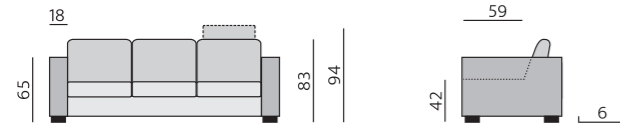

ALBI

Základní rozměry:

Elementy:

Doporučené nohy:
Alida, Isabel, Nicole, Polo

Kostra:
tvrdé dřevo, překližka, OSB

Pérování:
kombinace vlnitých pružin a elastických popruhů

Čalounění:
sedák - vysoce elastické studené pěny,
pružné a prodyšné polyesterové rouno;
opěrák - kvalitní PUR pěny

Provedení:
sedák a opěrák pevný, ozdobné
štepování, na přání kontrastní,
moderní design

Funkce:
úložný prostor v taburetech,
polohovatelný podhlavník

Alida 6 cm

Nicole 6 cm

Isabel 6 cm

Polo 10 cm

Příklady sestav: