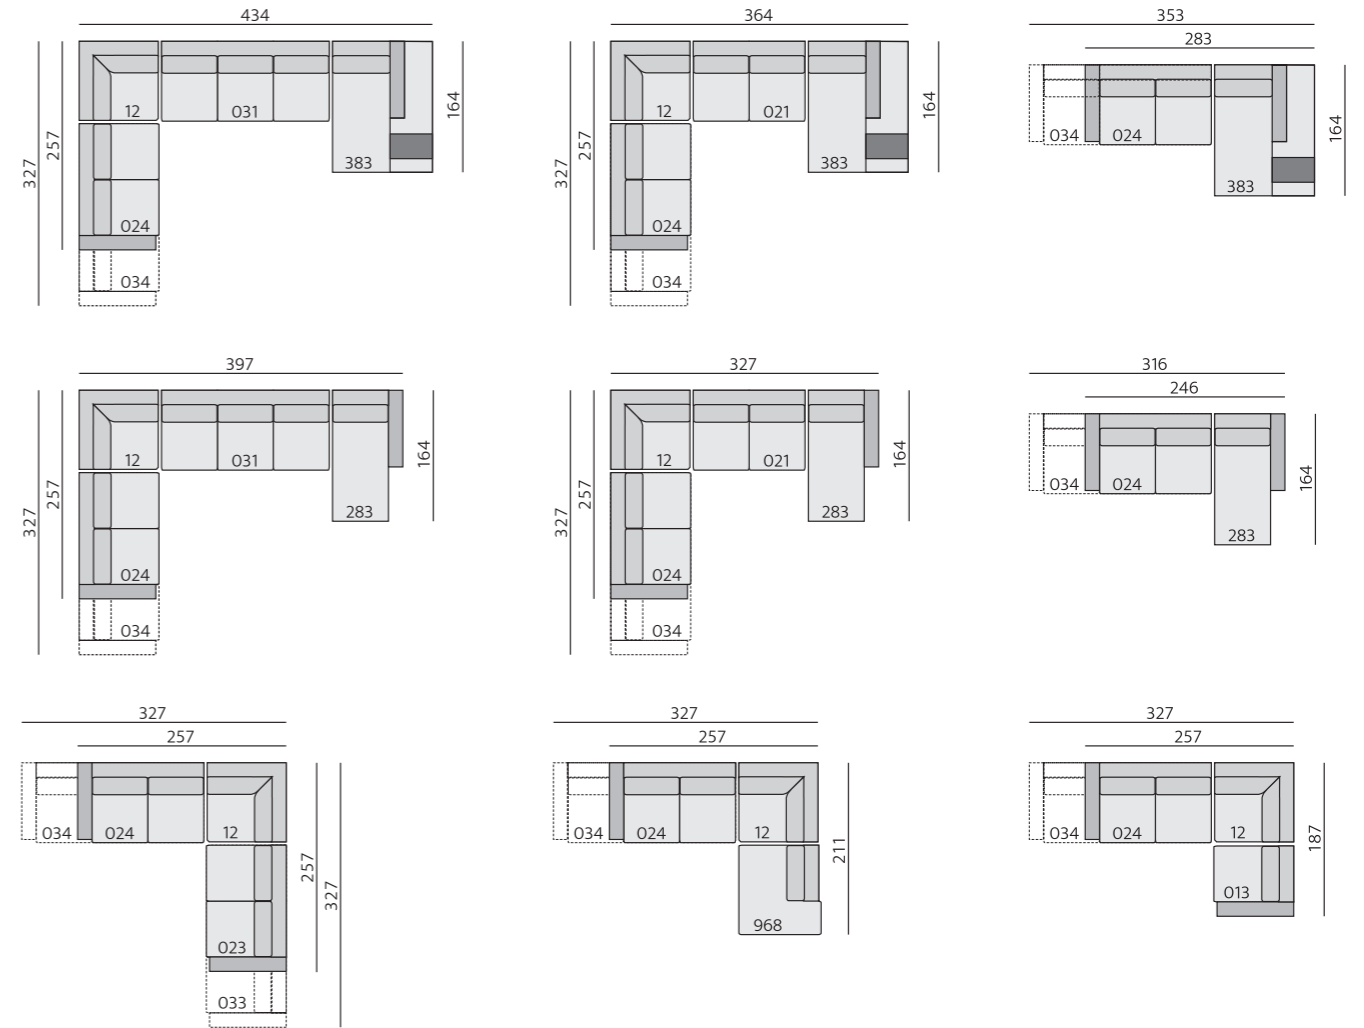

ALBI

Základní rozměry:

Elementy:

Doporučené nohy:
Alida, Isabel, Nicole, Polo

Kostra:
tvrdé dřevo, překližka, OSB

Pérování:
kombinace vlnitých pružin a elastických popruhů

Čalounění:
sedák - vysoce elastické studené pěny,
pružné a prodyšné polyesterové rouno;
opěrák - kvalitní PUR pěny

Provedení:
sedák a opěrák pevný, ozdobné
štepování, na přání kontrastní,
moderní design

Funkce:
úložný prostor v taburetech,
polohovatelný podhlavník

Alida 6 cm

Nicole 6 cm

Isabel 6 cm

Polo 10 cm

Příklady sestav: