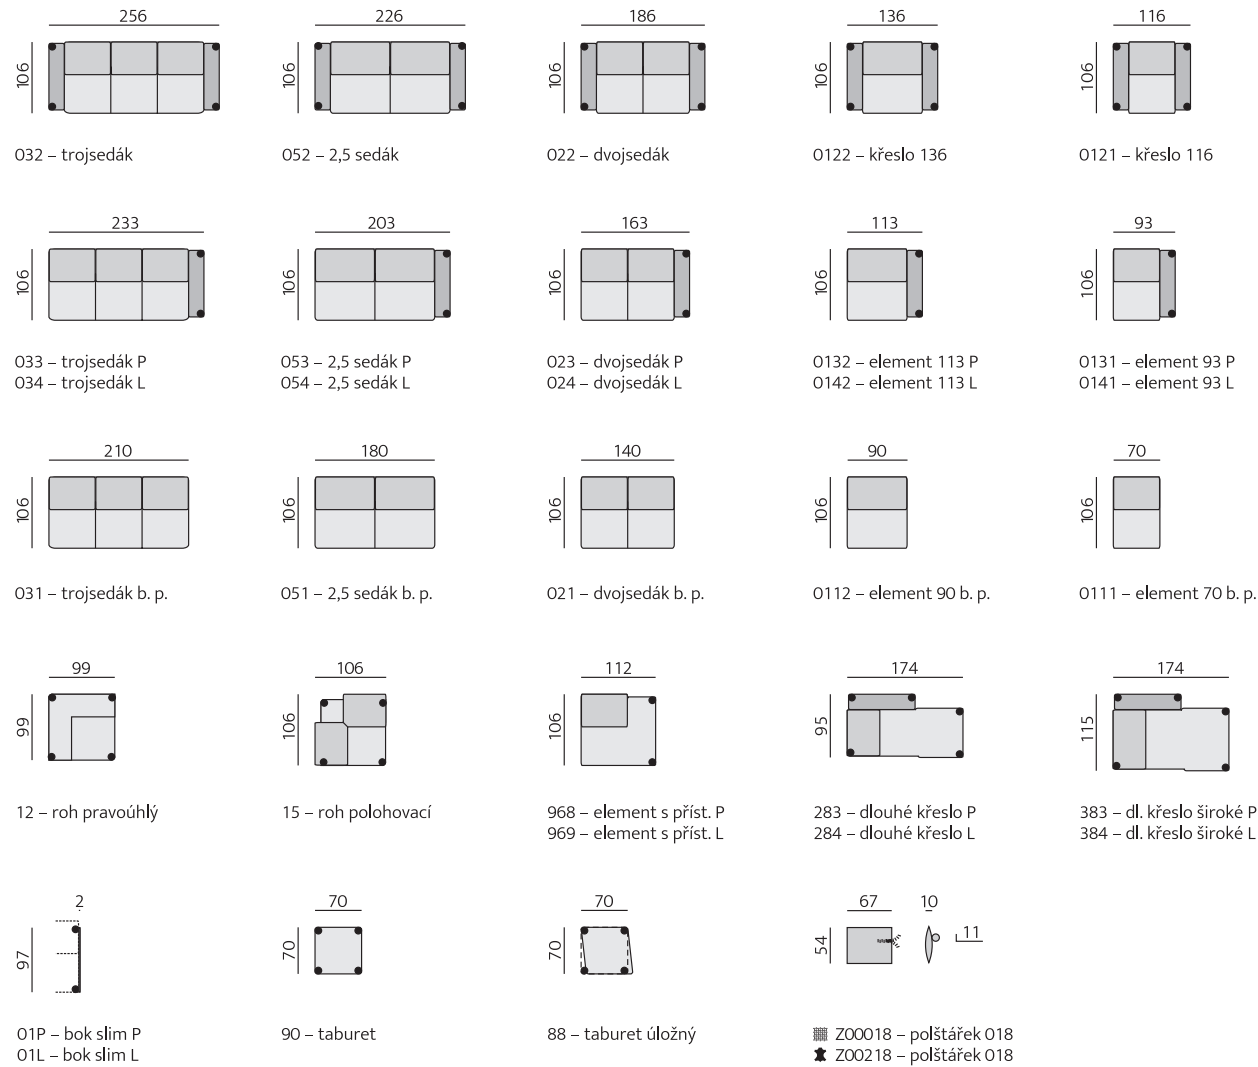

BERN

Základní rozměry:

Elementy: