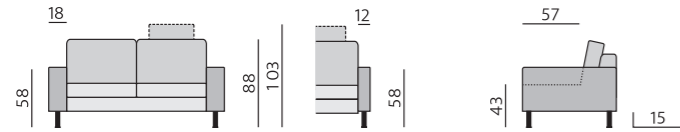

BREST

Základní rozměry:

Elementy:

Doporučené nohy:
 Brest, Lil, Lola, Polo, Serena
Kostra:
 tvrdé dřevo, překližka, OSB
Pérování:
 opěrák – elastické popruhy;
 sedák – vlnité pružiny

Čalounění:
 sedák – studená pěna
 opěrák – kvalitní PUR pěna, pružné
 a prodyšné polyesterové rouno
Provedení:
 sedák a opěrák – pevný, ozdobné
 štepování, moderní design