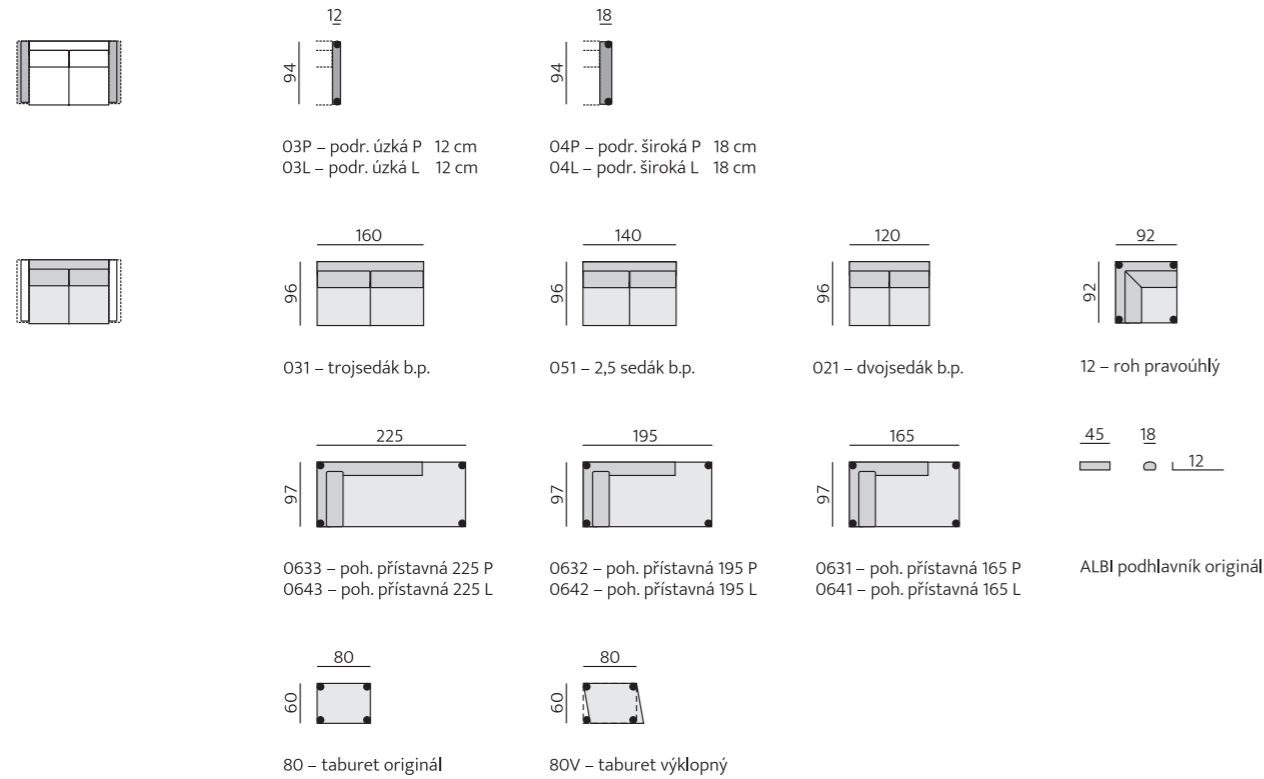

BREST

Základní rozměry:

Elementy:

Doporučené nohy:
 Brest, Lil, Lola, Polo, Serena
Kostra:
 tvrdé dřevo, překližka, OSB
Pérování:
 opěrák – elastické popruhy;
 sedák – vlnité pružiny

Čalounění:
 sedák – studená pěna
 opěrák – kvalitní PUR pěna, pružné
 a prodyšné polyesterové rouno
Provedení:
 sedák a opěrák – pevný, ozdobné
 štepování, moderní design

Příklady sestav: