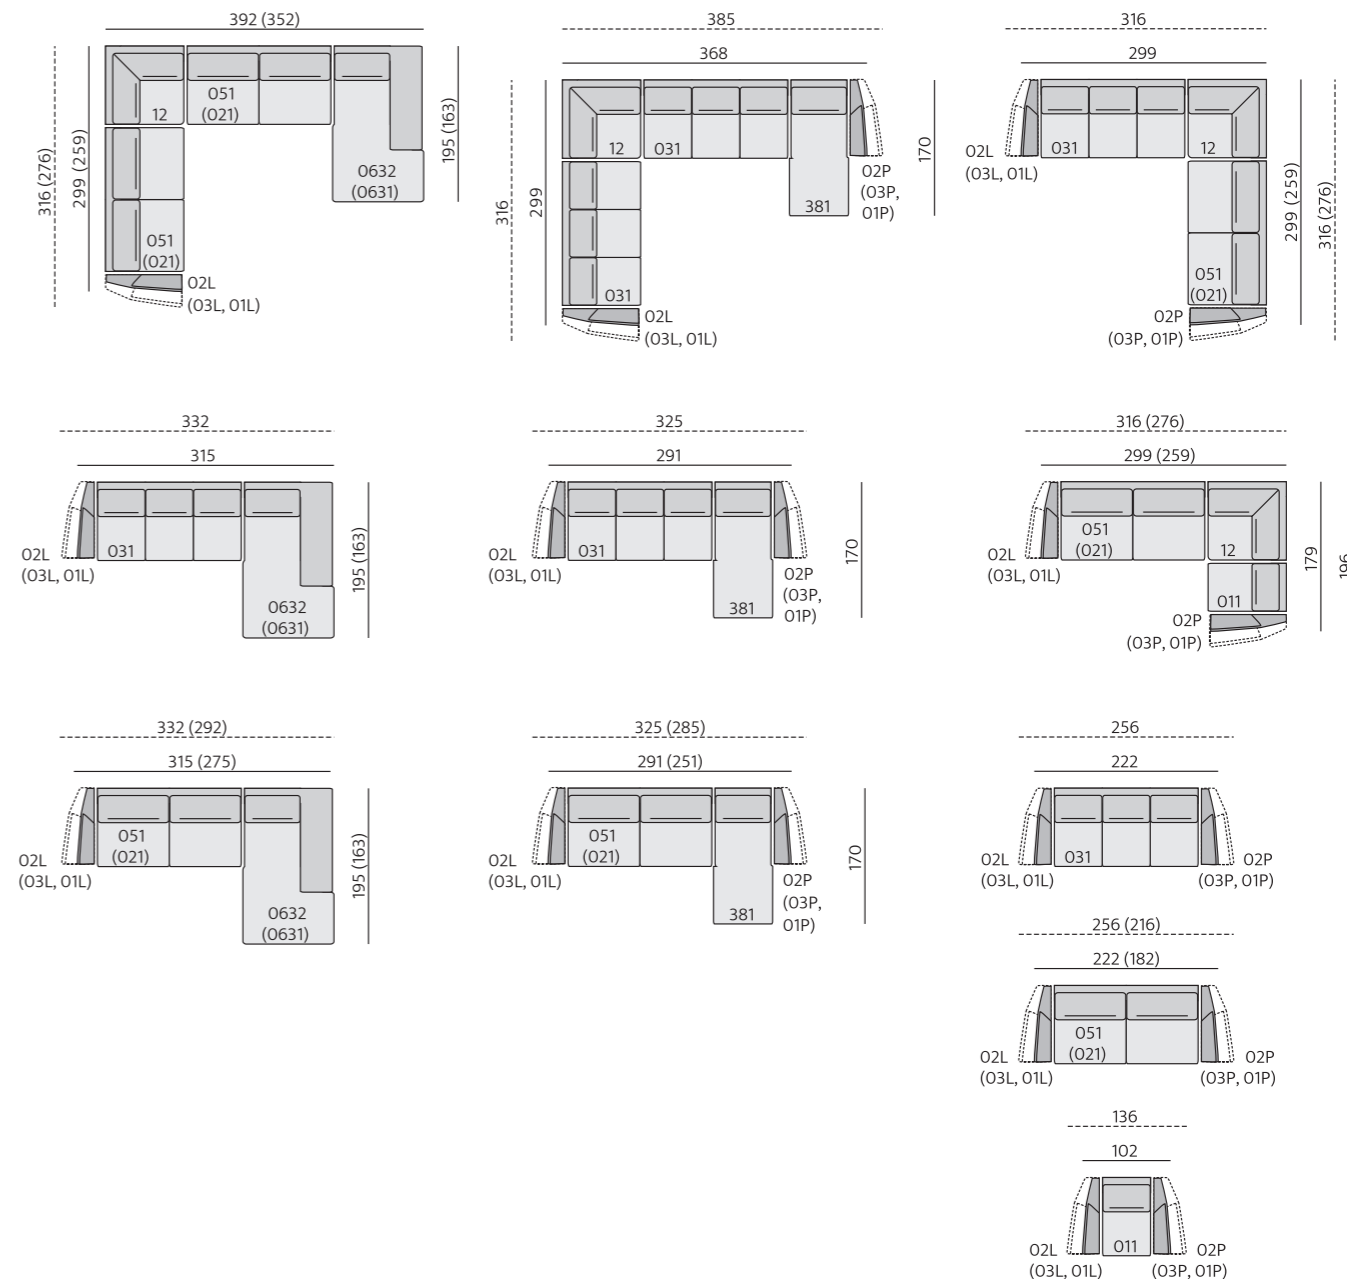

COMO

Základní rozměry:

Elementy:

Doporučené nohy:

Brest, Lil, Lola, Serena

Kostra:

tvrdé dřevo, překližka, OSB

Pérování:

sedák – vlnité pružiny;
opěrák – elastické popruhy

Čalounění:

opěrák – kvalitní PUR pěna;
sedák – vysoce elastické studené pěny,
pružné a prodyšné polyesterové rouno,
ELASTIC

Provedení:

sedák a opěrák – pevný, ozdobné
štepování, na přání kontrastní,
moderní design

Funkce:

široká područka s možností úložného
prostoru, polohovatelný podhlavník

Příklady sestav:

COMO