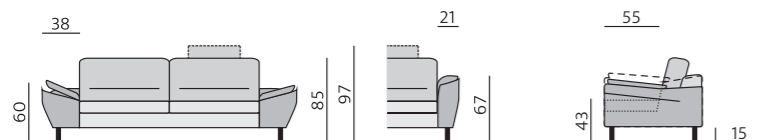

COMO

Základní rozměry:

Elementy:

Doporučené nohy:

Brest, Lil, Lola, Serena

Kostra:

tvrdé dřevo, překližka, OSB

Pérování:

sedák – vlnité pružiny;
opěrák – elastické popruhy

Čalounění:

opěrák – kvalitní PUR pěna;
sedák – vysoce elastické studené pěny,
pružné a prodyšné polyesterové rouno,
ELASTIC

Provedení:

sedák a opěrák – pevný, ozdobné
štepování, na přání kontrastní,
moderní design

Funkce:

široká područka s možností úložného
prostoru, polohovatelný podhlavník

Příklady sestav:

COMO