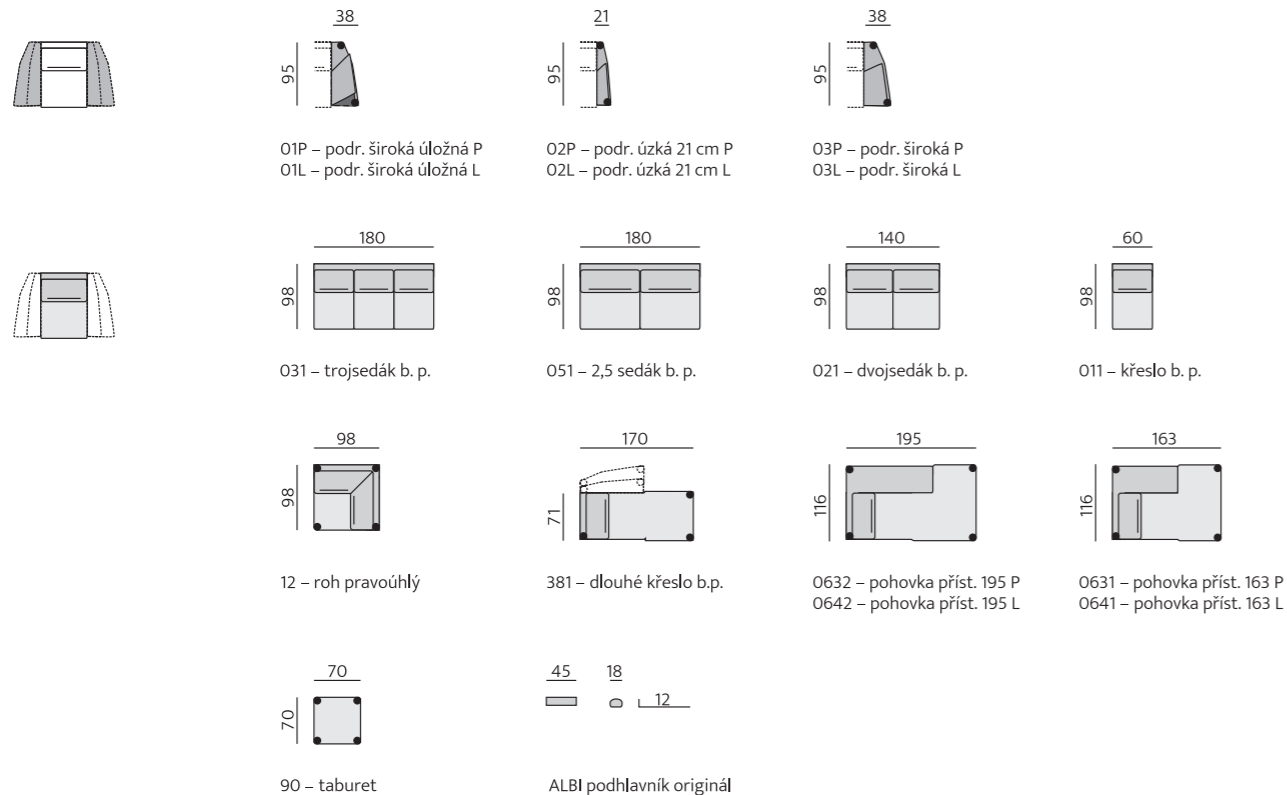

COMO

Základní rozměry:

Elementy:

Doporučené nohy:

Brest, Lil, Lola, Serena

Kostra:

tvrdé dřevo, překližka, OSB

Pérování:

sedák – vlnité pružiny;
opěrák – elastické popruhy

Čalounění:

opěrák – kvalitní PUR pěna;
sedák – vysoce elastické studené pěny,
pružné a prodyšné polyesterové rouno,
ELASTIC

Provedení:

sedák a opěrák – pevný, ozdobné
štepování, na přání kontrastní,
moderní design

Funkce:

široká područka s možností úložného
prostoru, polohovatelný podhlavník

Příklady sestav:

COMO