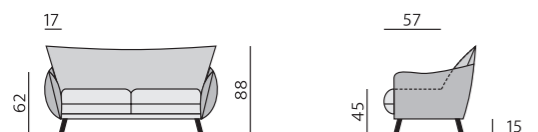

DELTA

Základní rozměry:

Elementy:

Doporučené nohy:

Brest, Serena

Kostra:

trdý dřev, překližka, DTD

Pérování:

Brest 15 cm

Serena 15 cm