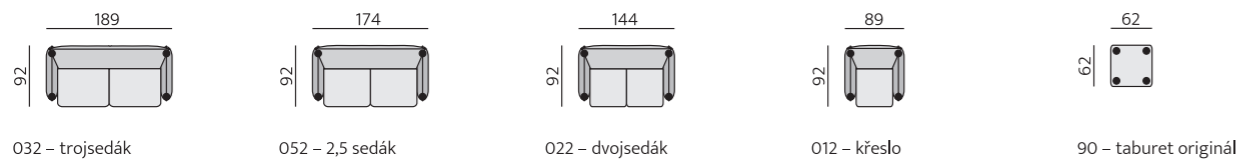

DELTA

Základní rozměry:

Elementy:

Doporučené nohy:

Brest, Serena

Kostra:

trdý dřev, překližka, DTD

Pérování:

Brest 15 cm

Serena 15 cm