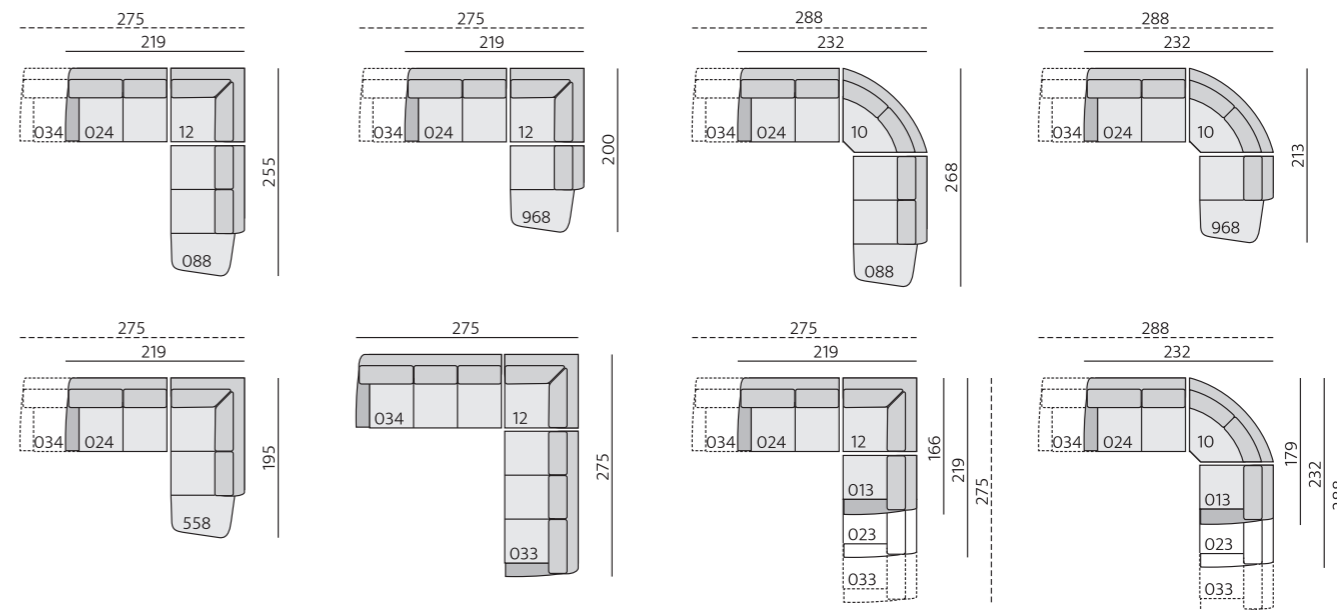

Příklady sestav: