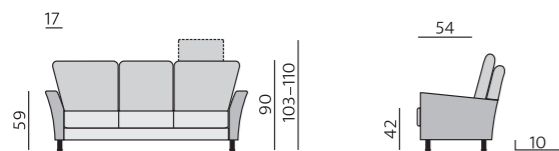

## Základní rozměry:

## Funkce:

polohovatelný podhlavník  
(nelze umístit na kulatý roh)

Rio 10 cm

Sofia 10 cm