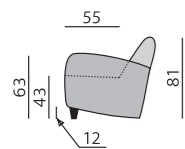

LOS ANGELES

Základní rozměry:

Elementy:

052 – pohovka

012 – křeslo

Kostra:
tvrdé dřevo, překližka

Pérování:
vlnité pružiny

Čalounění:
sedák a opěrák – kvalitní PUR pěna,
pružné a prodyšné polyesterové rouno