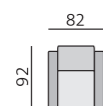

LOS ANGELES

Základní rozměry:

Elementy:

052 – pohovka

012 – křeslo

Kostra:
tvrdé dřevo, překližka

Pérování:
vlnité pružiny

Čalounění:
sedák a opěrák – kvalitní PUR pěna,
pružné a prodyšné polyesterové rouno