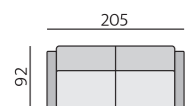

LOS ANGELES

Základní rozměry:

Elementy:

052 – pohovka

012 – křeslo

Kostra:
tvrdé dřevo, překližka

Pérování:
vlnité pružiny

Čalounění:
sedák a opěrák – kvalitní PUR pěna,
pružné a prodyšné polyesterové rouno