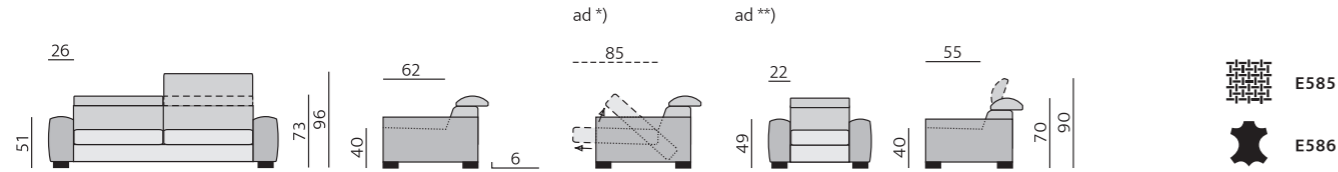

MALAGA

Základní rozměry:

Elementy:

Doporučené nohy:

Alida, Isabel, Nicole, Olivia, Polo

Kostra:

tvrdé dřevo, DTD

Pérování:

sedák - vlnité pružiny;

Čalounění:

sedák a opěrák - kvalitní PUR pěna, pružné a prodyšné polyesterové rouno

Provedení:

sedák a opěrák - pevný, ozdobné štepování, moderní design

Funkce:

polohovací podhlavník (6 poloh 0-90°), úložné prostory v pohovce a taburetu, rozklad na jedno lůžko

Alida 6 cm

Isabel 6 cm

Nicole 6 cm

Olivia 6 cm

Polo 10 cm

Příklady sestav:

MALAGA