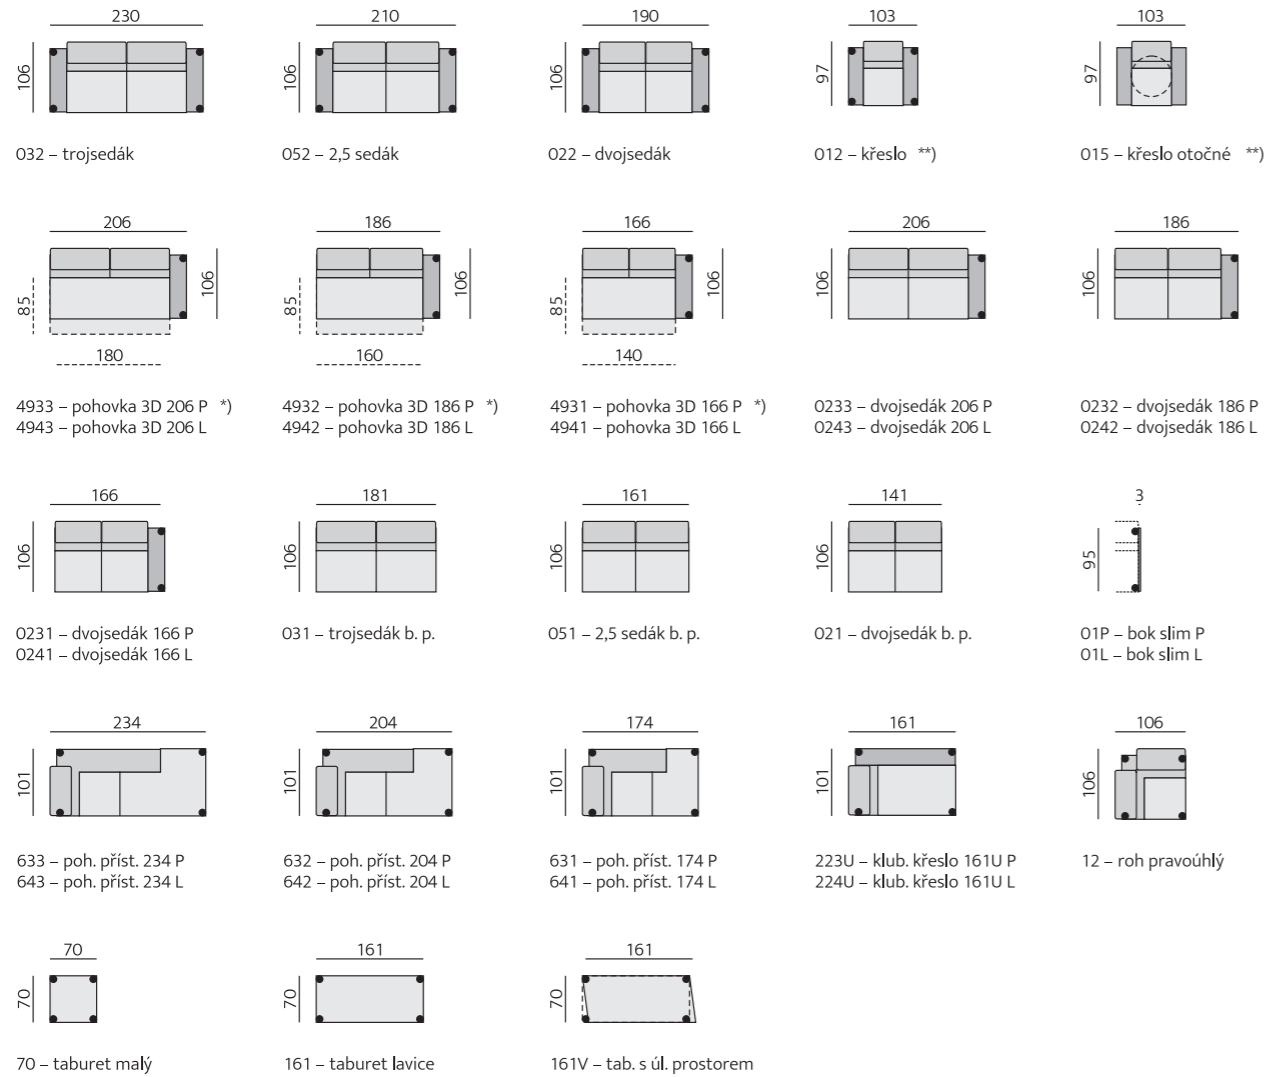

MALAGA

Základní rozměry:

Elementy:

Doporučené nohy:

Alida, Isabel, Nicole, Olivia, Polo

Kostra:

tvrdé dřevo, DTD

Pérování:

sedák - vlnité pružiny;

Čalounění:

sedák a opěrák - kvalitní PUR pěna, pružné a prodyšné polyesterové rouno

Provedení:

sedák a opěrák - pevný, ozdobné štepování, moderní design

Funkce:

polohovací podhlavník (6 poloh 0-90°), úložné prostory v pohovce a taburetu, rozklad na jedno lůžko

Alida 6 cm

Isabel 6 cm

Nicole 6 cm

Olivia 6 cm

Polo 10 cm

Příklady sestav:

MALAGA