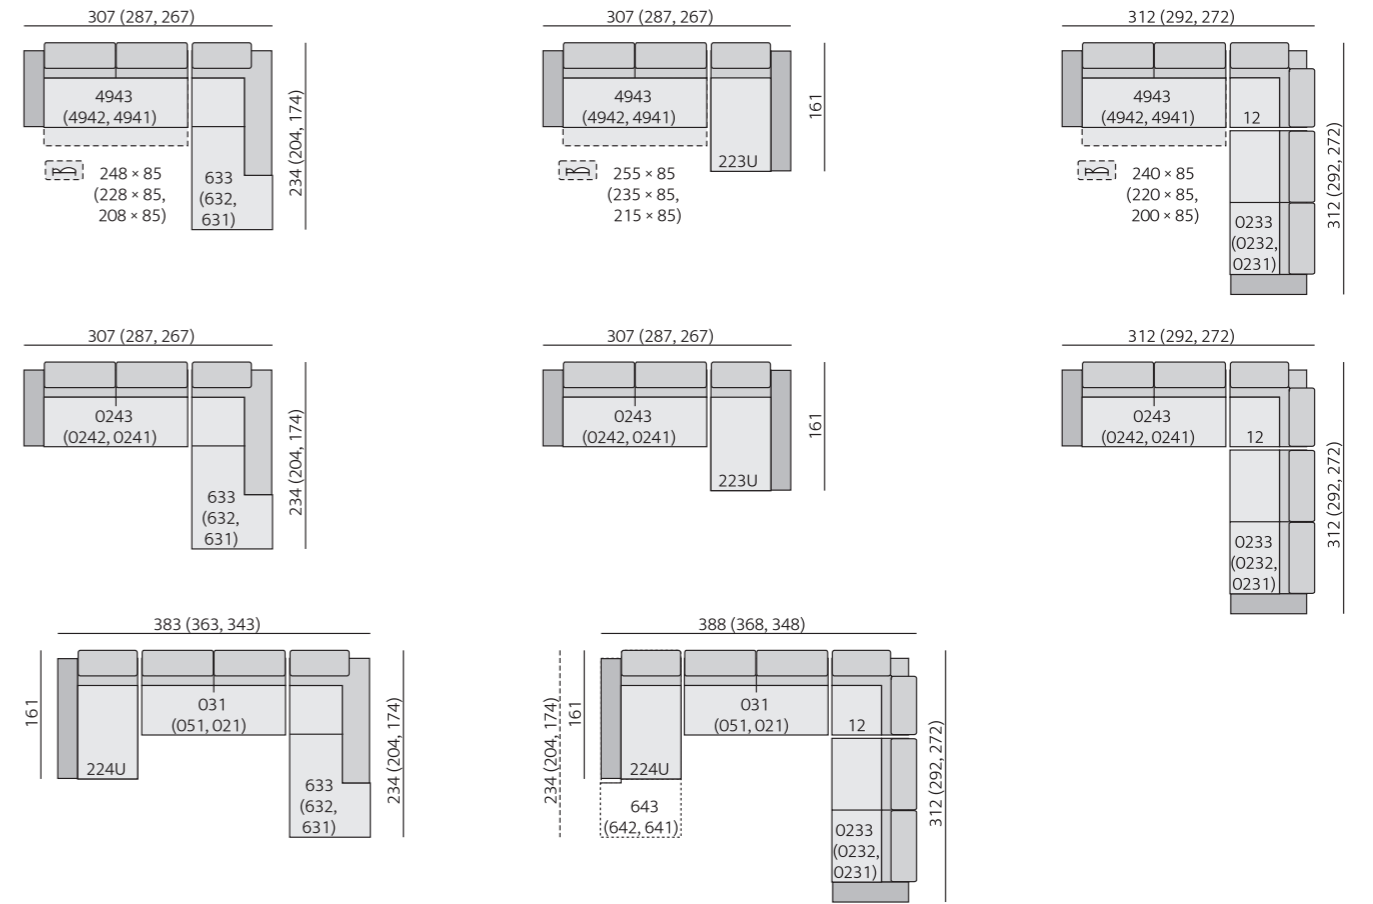

MALAGA

Základní rozměry:

Elementy:

Doporučené nohy:

Alida, Isabel, Nicole, Olivia, Polo

Kostra:

tvrdé dřevo, DTD

Pérování:

sedák - vlnité pružiny;

Čalounění:

sedák a opěrák - kvalitní PUR pěna, pružné a prodyšné polyesterové rouno

Provedení:

sedák a opěrák - pevný, ozdobné štepování, moderní design

Funkce:

polohovací podhlavník (6 poloh 0-90°), úložné prostory v pohovce a taburetu, rozklad na jedno lůžko

Alida 6 cm

Isabel 6 cm

Nicole 6 cm

Olivia 6 cm

Polo 10 cm

Příklady sestav:

MALAGA