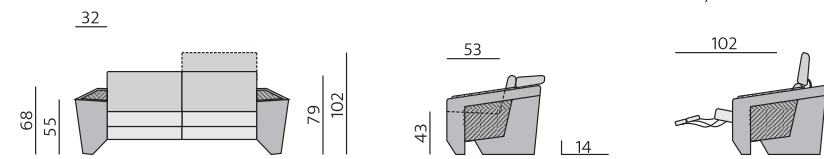

## Základní rozměry:

## Elementy:

O2P – područka 32 cm P  
O2L – područka 32 cm L

712 – element polohovací b. p.

**Kostra:**  
tvrdé dřevo, překližka

**Pérování:**  
sedák - elastické popruhy,  
pružinové jádro

**Čalounění:**  
sedák a opěrák – kvalitní PUR pěna,  
pružné a prodyšné polyesterové rouno

**Provedení:**  
sedák pevný, opěrák volný,  
ozdobné štepování, moderní design

**Funkce:**  
polohovací sedák, opěrák a podhlavník;  
funkce TV křesla