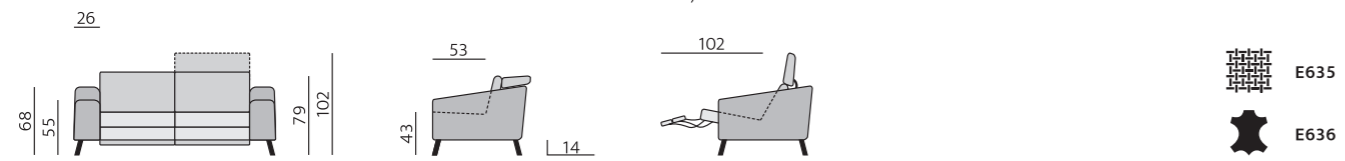

MONZA

Základní rozměry:

Elementy:

O2P – područka 26 cm P
O2L – područka 26 cm L

712 – element polohovací b. p.

Doporučené nohy:

Malo, Nera

Kostra:

Funkce:

polohovací sedák, opěrák a podhlavník;
funkce TV křesla

Příklady sestav: