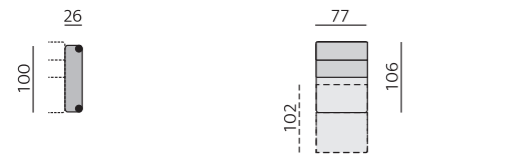

MONZA

Základní rozměry:

Elementy:

O2P – područka 26 cm P
O2L – područka 26 cm L

712 – element polohovací b. p.

Doporučené nohy:

Malo, Nera

Kostra: