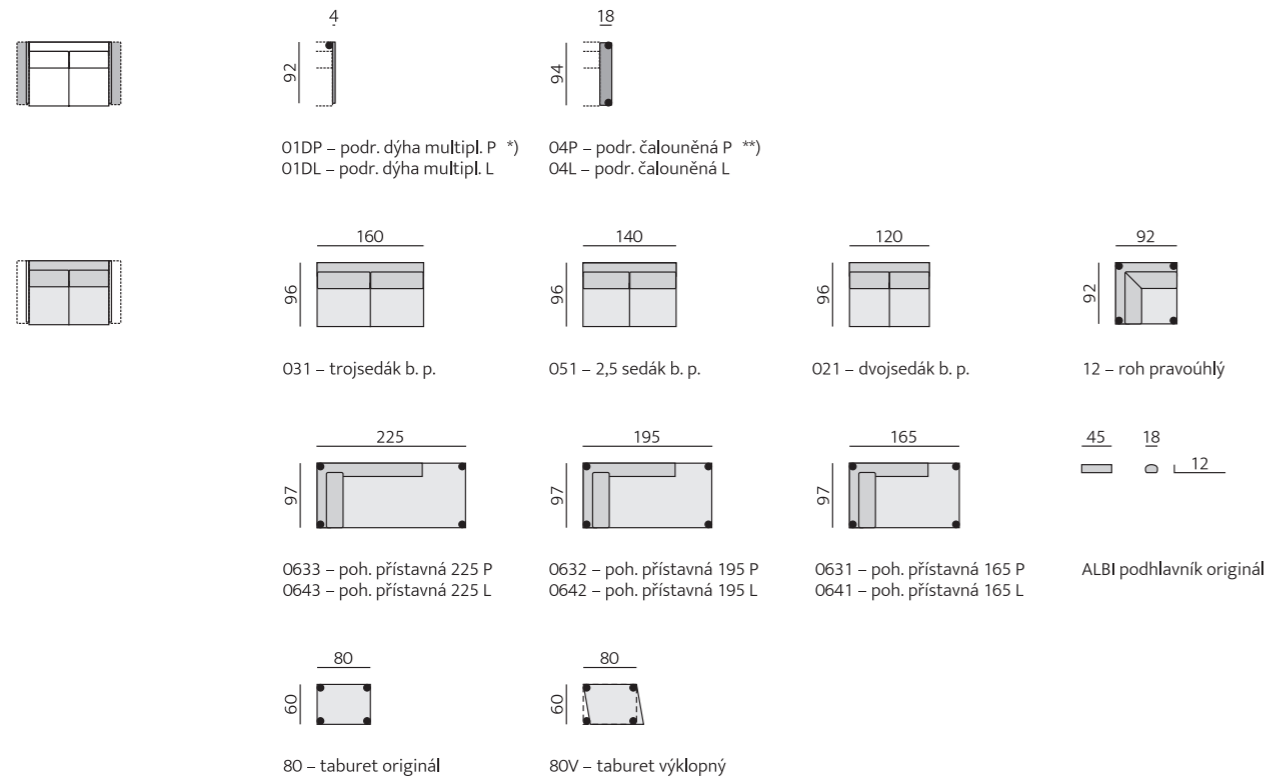

NANTES

Základní rozměry:

Elementy:

Doporučené nohy:
Brest, Serena (k čalouněné područce)

Kostra:
tvrdé dřevo, překližka, OSB

Pérování:
opěrák – elastické popruhy
sedák – vlnité pružiny;

Čalounění:
opěrák – kvalitní PUR pěna, pružné a prodyšné polyesterové rouno;
sedák – studená pěna

Provedení:
sedák a opěrák – pevný design 70. léta, paspule, knoflíky, čalouněné nebo dýhované područky (volitelně)

Příklady sestav: