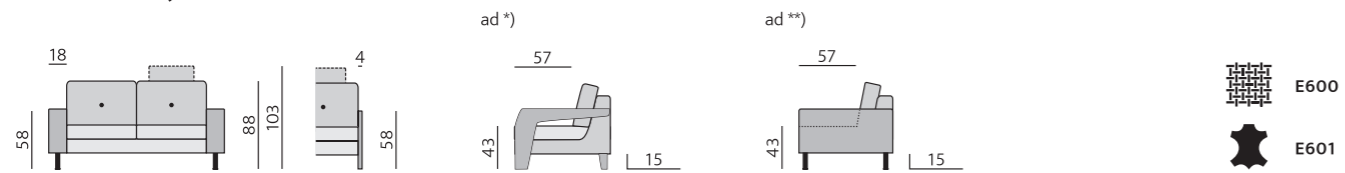

## Základní rozměry:

**Provedení:**  
sedák a opěrák – pevný design 70. léta, paspule, knoflíky, čalouněné nebo dýhované područky (volitelně)

Brest 15 cm

Serena 15 cm