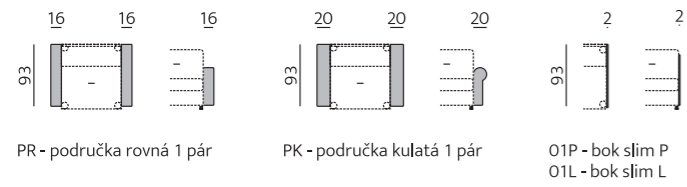

PADOVA

Základní rozměry:

Elementy:

160 - pohovka rozkl. 160 b. p. *) 140 - pohovka rozkl. 140 b. p. *) 120 - pohovka rozkl. 120 b. p. *) 70 - pohovka rozkl. 70 b. p. *) 283 - dlouhé křeslo b. p.

ALBI podhlavník originál

Provedení:

sedák - „volný“, opěrák - pevný

Funkce:

rozklad na lůžko 70, 120, 140, 160 cm šíře

Debora 10 cm

Sofia 10 cm

Příklady sestav: