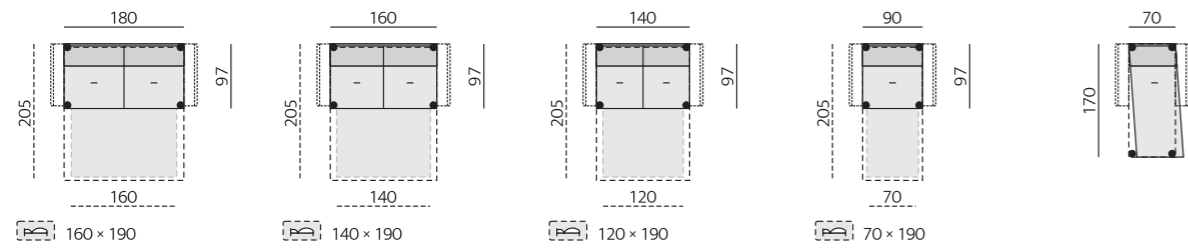

PADOVA

Základní rozměry:

Elementy:

160 - pohovka rozkl. 160 b. p. *) 140 - pohovka rozkl. 140 b. p. *) 120 - pohovka rozkl. 120 b. p. *) 70 - pohovka rozkl. 70 b. p. *) 283 - dlouhé křeslo b. p.

ALBI podhlavník originál

Provedení:

sedák - „volný“, opěrák - pevný

Funkce:

rozklad na lůžko 70, 120, 140, 160 cm šíře

Debora 10 cm

Sofia 10 cm

Příklady sestav: