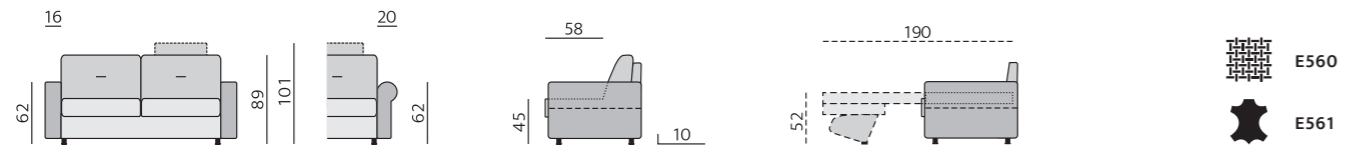

PADOVA

Základní rozměry:

Elementy:

160 - pohovka rozkl. 160 b. p. *) 140 - pohovka rozkl. 140 b. p. *) 120 - pohovka rozkl. 120 b. p. *) 70 - pohovka rozkl. 70 b. p. *) 283 - dlouhé křeslo b. p.

ALBI podhlavník originál

Doporučené nohy:

Debora, Sofia

Kostra:

tvrdé dřevo, kovový rozkládací rám, překližka, DTD

Pérování:

opěrák - elastické popruhy;
sedák - PUR umístěná na odpružené kovové mřížce

Čalounění:

sedák - studená pěna;
opěrák - kvalitní PUR pěna, pružné a prodyšné polyesterové rouno

Provedení:

sedák - „volný“, opěrák - pevný

Funkce:

rozklad na lůžko 70, 120, 140, 160 cm šíře

Debora 10 cm

Sofia 10 cm

Příklady sestav: