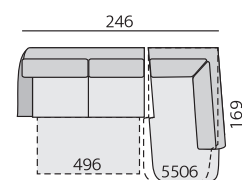

RIO

Základní rozměry:

Elementy:

495 – pohovka 3C P *)
496 – pohovka 3C L

5506 – roh. dvoj. výklopný P
5507 – roh. dvoj. výklopný L

LEON trojsedák

LEON dvojsedák

LEON křeslo

Rio 10 cm

Sofia 10 cm

Příklady sestav:

187 × 122