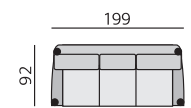

RIO

Základní rozměry:

Elementy:

495 – pohovka 3C P *)
496 – pohovka 3C L

5506 – roh. dvoj. výklopný P
5507 – roh. dvoj. výklopný L

LEON trojsedák

LEON dvojsedák

LEON křeslo

Rio 10 cm

Sofia 10 cm

Příklady sestav:

187 × 122