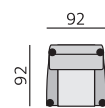

RIO

Základní rozměry:

Elementy:

495 – pohovka 3C P *)
496 – pohovka 3C L

5506 – roh. dvoj. výklopný P
5507 – roh. dvoj. výklopný L

LEON trojsedák

LEON dvojsedák

LEON křeslo

Rio 10 cm

Sofia 10 cm

Příklady sestav:

187 × 122