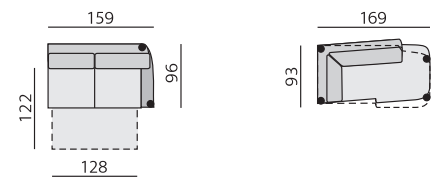

RIO

Základní rozměry:

Elementy:

495 – pohovka 3C P *)
496 – pohovka 3C L

5506 – roh. dvoj. výklopný P
5507 – roh. dvoj. výklopný L

LEON trojsedák

LEON dvojsedák

LEON křeslo

Rio 10 cm

Sofia 10 cm

Příklady sestav:

187 × 122