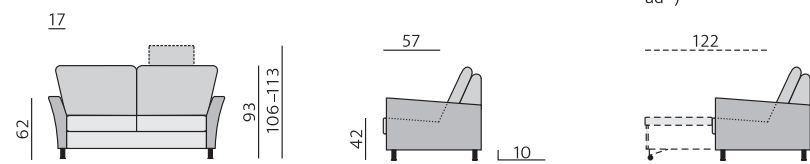

RIO

Základní rozměry:

Elementy:

495 – pohovka 3C P *)
496 – pohovka 3C L

5506 – roh. dvoj. výklopný P
5507 – roh. dvoj. výklopný L

LEON trojsedák

LEON dvojsedák

LEON křeslo

Čalounění:

sedák a opěrák – kvalitní PUR pěna,
pružné a prodyšné polyesterové rouno

Provedení:

sedák a opěrák – pevný,
ozdobné štepování

Funkce:

polohovatelný podhlavník, úložný
prostor v pohovce, rozklad na dvojlůžko

Rio 10 cm

Sofia 10 cm

Příklady sestav:

187 × 122