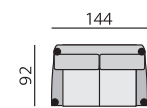

RIO

Základní rozměry:

Elementy:

495 – pohovka 3C P *)
496 – pohovka 3C L

5506 – roh. dvoj. výklopný P
5507 – roh. dvoj. výklopný L

LEON trojsedák

LEON dvojsedák

LEON křeslo

Rio 10 cm

Sofia 10 cm

Příklady sestav:

187 × 122