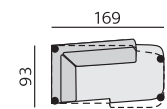

RIO

Základní rozměry:

Elementy:

495 – pohovka 3C P *)
496 – pohovka 3C L

5506 – roh. dvoj. výklopný P
5507 – roh. dvoj. výklopný L

LEON trojsedák

LEON dvojsedák

LEON křeslo

Rio 10 cm

Sofia 10 cm

Příklady sestav:

187 × 122