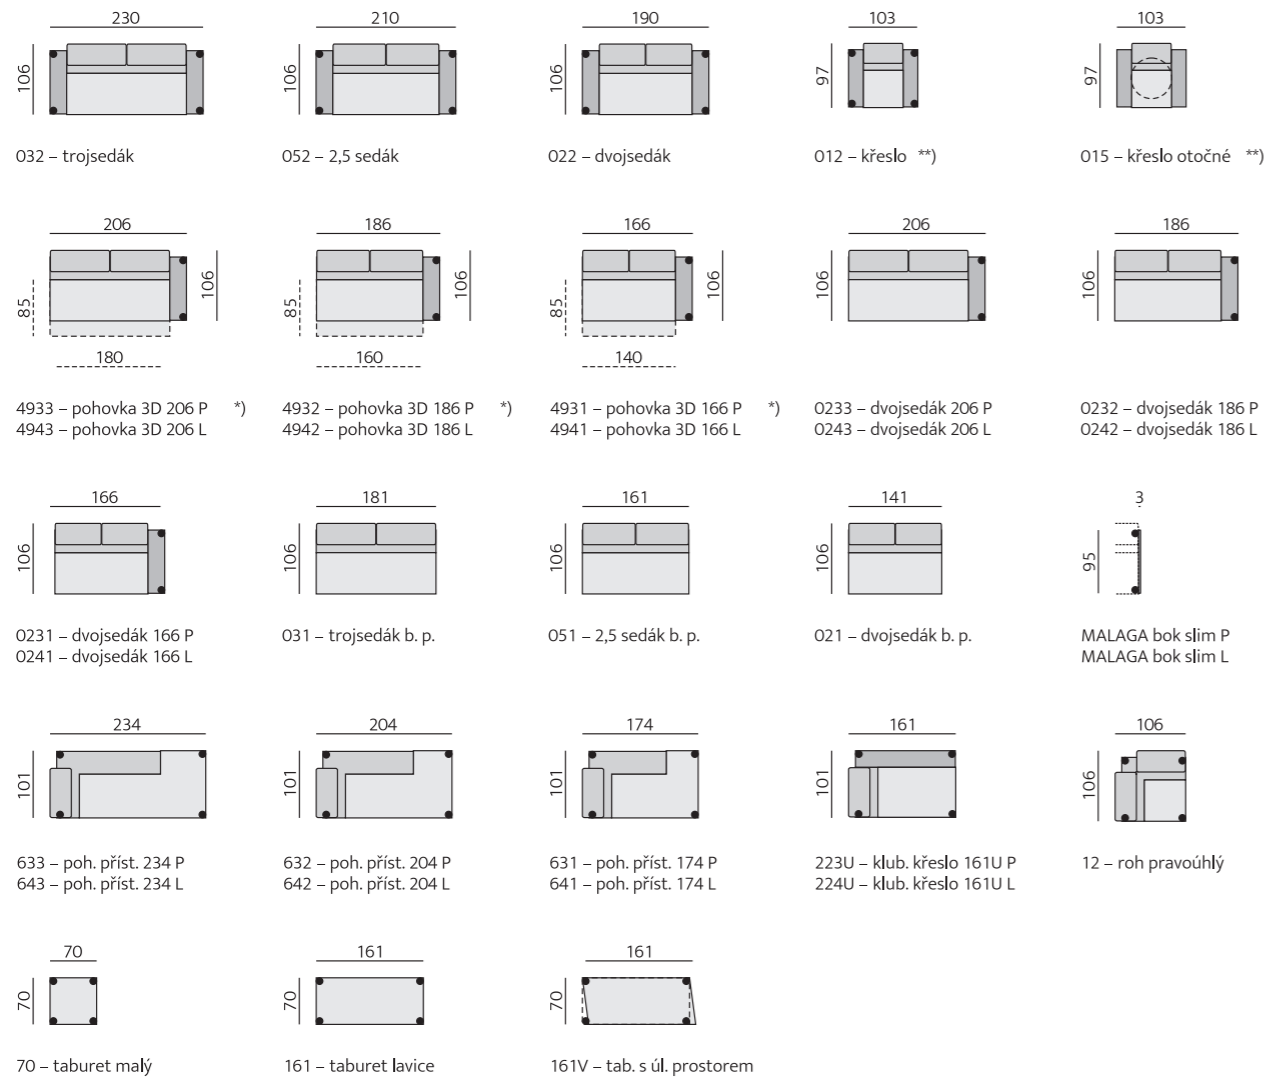

SEVILLA

Základní rozměry:

Elementy:

Doporučené nohy:

Alida, Isabel, Nicole, Olívia, Polo

Kostra:

tvrdé dřevo, DTD

Pérování:

sedák - vlnité pružiny

Čalounění:

sedák a opěrák - kvalitní PUR pěna, pružné a prodyšné polyesterové rouno

Provedení:

sedák a opěrák - pevný, ozdobné štepování, moderní design

Funkce:

polohovací podhlavník (6 poloh 0-90°), úložné prostory v pohovce a taburetu, rozklad na jedno lůžko

Příklady sestav: