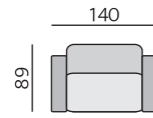

1925

Základní rozměry:

CS12

Elementy:

2532 - trojsedák

2522 - dvojsedák

2512 - křeslo

90 - taburet