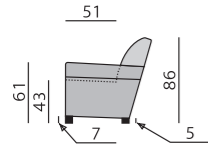

1925

Základní rozměry:

CS12

Elementy:

2532 - trojsedák

2522 - dvojsedák

2512 - křeslo

90 - taburet