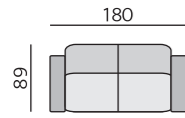

1925

Základní rozměry:

CS12

Elementy:

2532 - trojsedák

2522 - dvojsedák

2512 - křeslo

90 - taburet