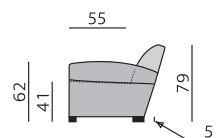

## Základní rozměry:

## Elementy:

3032 – pohovka 230 cm

3025 – pohovka 190 cm

3022 – pohovka 140 cm

3012 – křeslo

**Kostra:**  
tvrdé dřevo, překližka

**Pérování:**  
vlnité pružiny, pružinové jádro

**Čalounění:**  
elastické popruhy, kvalitní PUR pěna,  
pružné a prodyšné polyesterové rouno