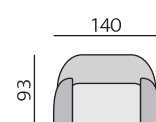

## Základní rozměry:

## Elementy:

3032 – pohovka 230 cm

3025 – pohovka 190 cm

3022 – pohovka 140 cm

3012 – křeslo

**Kostra:**  
tvrdé dřevo, překližka

**Pérování:**  
vlnité pružiny, pružinové jádro

**Čalounění:**  
elastické popruhy, kvalitní PUR pěna,  
pružné a prodyšné polyesterové rouno