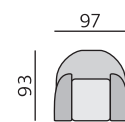

## Základní rozměry:

## Elementy:

3032 – pohovka 230 cm

3025 – pohovka 190 cm

3022 – pohovka 140 cm

3012 – křeslo

**Kostra:**  
tvrdé dřevo, překližka

**Pérování:**  
vlnité pružiny, pružinové jádro

**Čalounění:**  
elastické popruhy, kvalitní PUR pěna,  
pružné a prodyšné polyesterové rouno