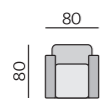

1940

Základní rozměry:

Elementy:

4022 – pohovka

4012 – křeslo

Kostra:

tvrdé dřevo, překližka

Pérování: