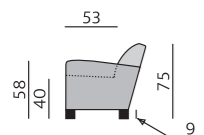

1940

Základní rozměry:

Elementy:

4022 – pohovka

4012 – křeslo

Kostra:

tvrdé dřevo, překližka

Pérování: