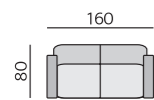

1940

Základní rozměry:

Elementy:

4022 – pohovka

4012 – křeslo

Kostra:

tvrdé dřevo, překližka

Pérování: