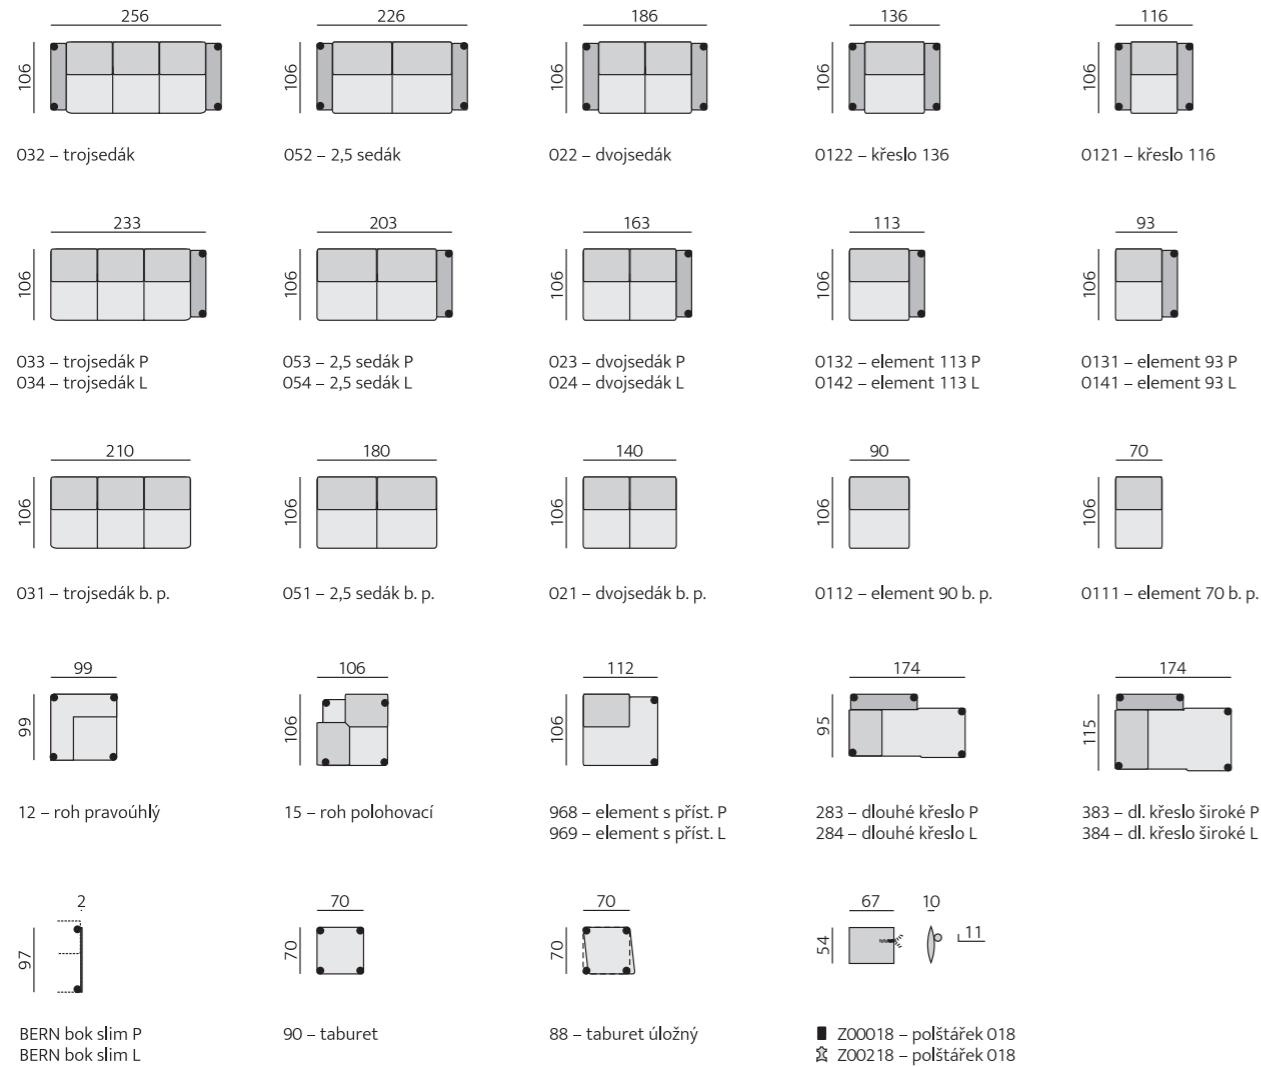

TRENTO

Základní rozměry:

Elementy:

Doporučené nohy:
Alida, Isabel, Nicole, Polo

Kostra:
tvrdé dřevo, překližka, OSB

Pérování:
kombinace vlnitých pružin a elastických popruhů

Čalounění:
opěrák – vysoce kvalitní elastické studené pěny;
sedák – kvalitní PUR pěny

Provedení:
sedák a opěrák pevný, ozdobné štepování, na přání kontrastní

Funkce:
polohovací opěráky pro pohodlné opření hlavy s nastavitelným úhlem

Alida 6 cm

Isabel 6 cm

Nicole 6 cm

Polo 10 cm

Příklady sestav:

TRENTO