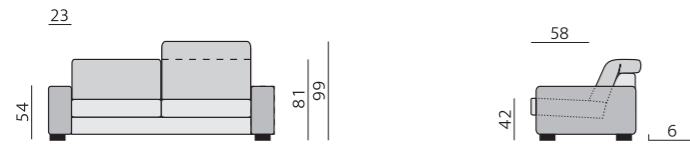

TRENTO

Základní rozměry:

Elementy:

Doporučené nohy:
Alida, Isabel, Nicole, Polo

Kostra:
tvrdé dřevo, překližka, OSB

Pérování:
kombinace vlnitých pružin a elastických popruhů

Čalounění:
opěrák – vysoce kvalitní elastické studené pěny;
sedák – kvalitní PUR pěny

Provedení:
sedák a opěrák pevný, ozdobné štepování, na přání kontrastní

Funkce:
polohovací opěráky pro pohodlné opření hlavy s nastavitelným úhlem

Alida 6 cm

Isabel 6 cm

Nicole 6 cm

Polo 10 cm

Příklady sestav: