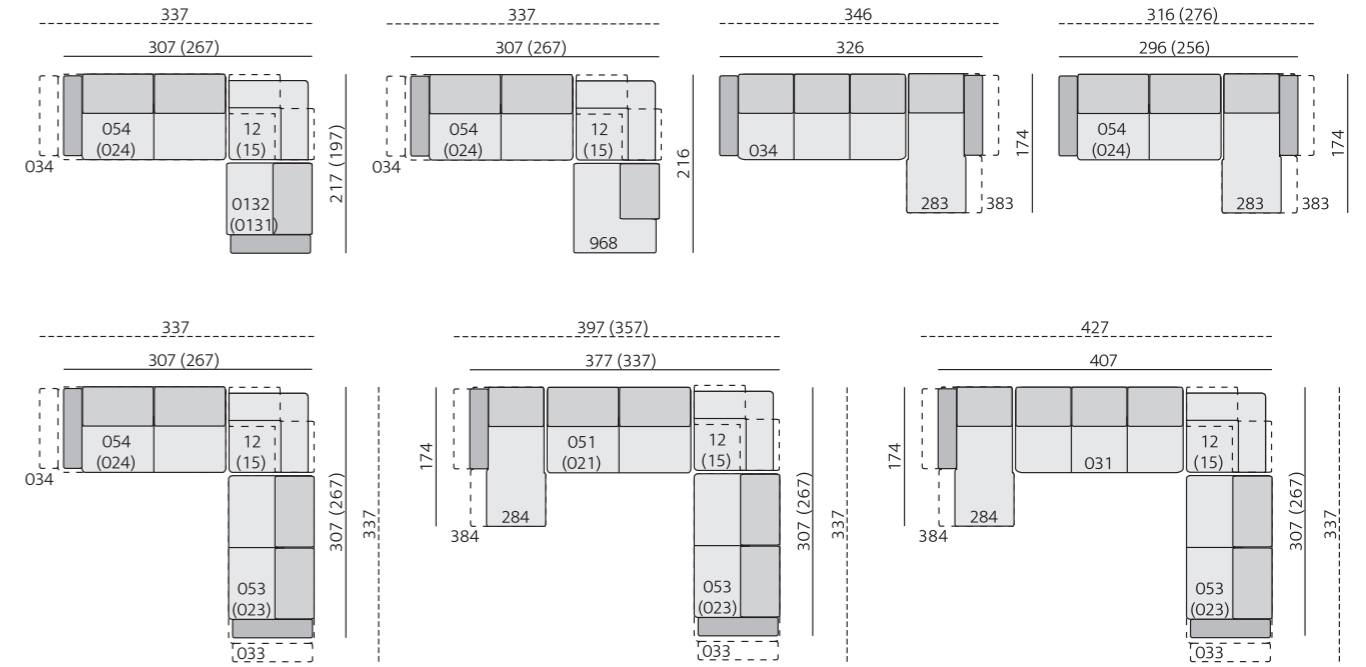

TRENTO

Základní rozměry:

Elementy:

Doporučené nohy:
Alida, Isabel, Nicole, Polo

Kostra:
tvrdé dřevo, překližka, OSB

Pérování:
kombinace vlnitých pružin a elastických popruhů

Čalounění:
opěrák – vysoce kvalitní elastické studené pěny;
sedák – kvalitní PUR pěny

Provedení:
sedák a opěrák pevný, ozdobné štepování, na přání kontrastní

Funkce:
polohovací opěráky pro pohodlné opření hlavy s nastavitelným úhlem

Alida 6 cm

Isabel 6 cm

Nicole 6 cm

Polo 10 cm

Příklady sestav: