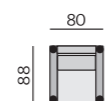

TRIBECA

Základní rozměry:

Elementy:

052 – pohovka 230

092 – pohovka 190

022 – pohovka 140

012 – křeslo

50 – taburet 58 x 58