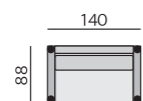

TRIBECA

Základní rozměry:

Elementy:

052 – pohovka 230

092 – pohovka 190

022 – pohovka 140

012 – křeslo

50 – taburet 58 x 58