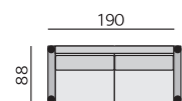

TRIBECA

Základní rozměry:

Elementy:

052 – pohovka 230

092 – pohovka 190

022 – pohovka 140

012 – křeslo

50 – taburet 58 x 58