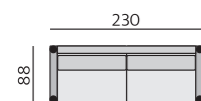

TRIBECA

Základní rozměry:

Elementy:

052 – pohovka 230

092 – pohovka 190

022 – pohovka 140

012 – křeslo

50 – taburet 58 x 58