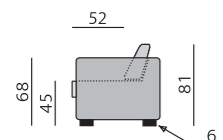

TRIBECA

Základní rozměry:

Elementy:

052 – pohovka 230

092 – pohovka 190

022 – pohovka 140

012 – křeslo

50 – taburet 58 x 58