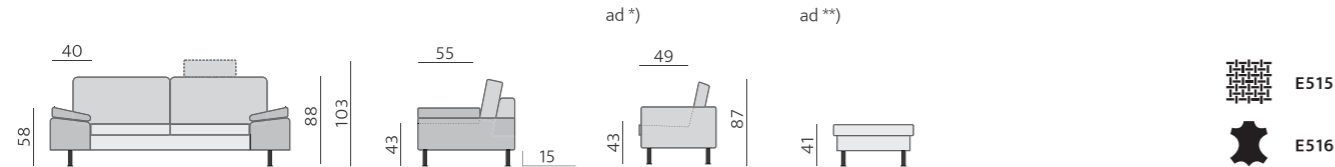

VERONA

Základní rozměry:

Elementy:

Doporučené nohy:

Brest, Lil, Lola, Polo, Serena

Kostra:

tvrdé dřevo, překližka, OSB

Pérování:

Funkce:

polohovací područky (6 poloh 0-90°),
taburety s úložným prostorem

Příklady sestav:

VERONA