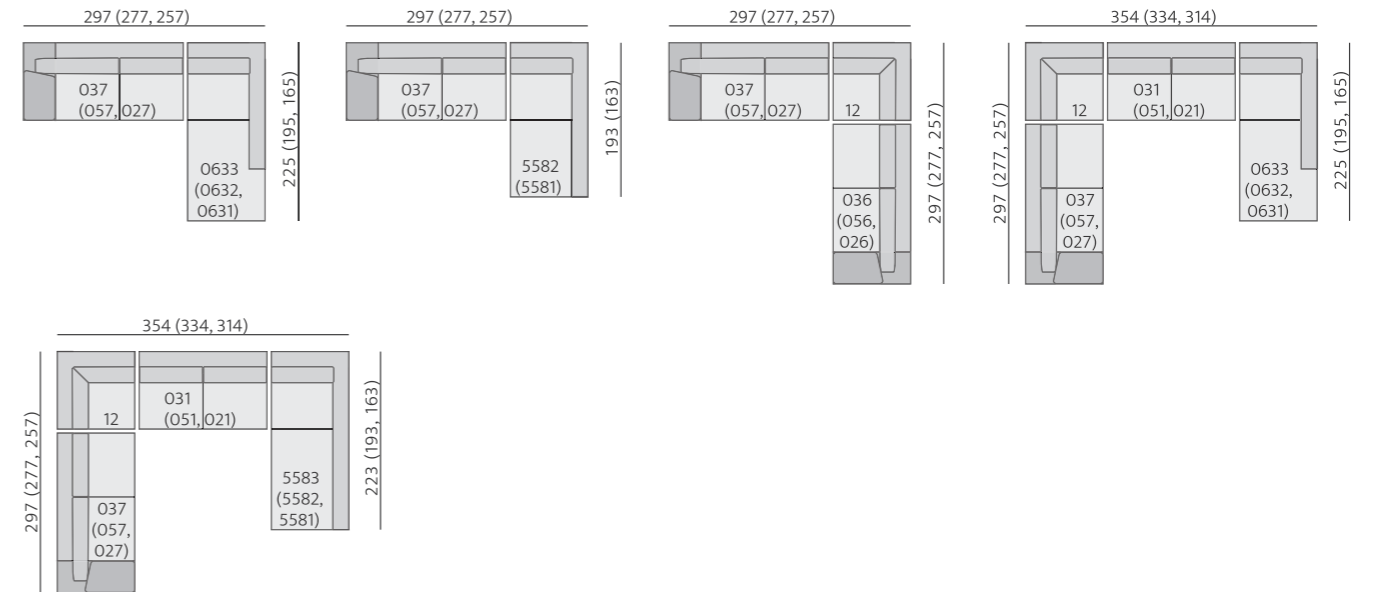

VERONA

Základní rozměry:

Elementy:

Doporučené nohy:

Brest, Lil, Lola, Polo, Serena

Kostra:

tvrdé dřevo, překližka, OSB

Pérování:

Funkce:

polohovací područky (6 poloh 0-90°),
taburety s úložným prostorem

Příklady sestav:

VERONA